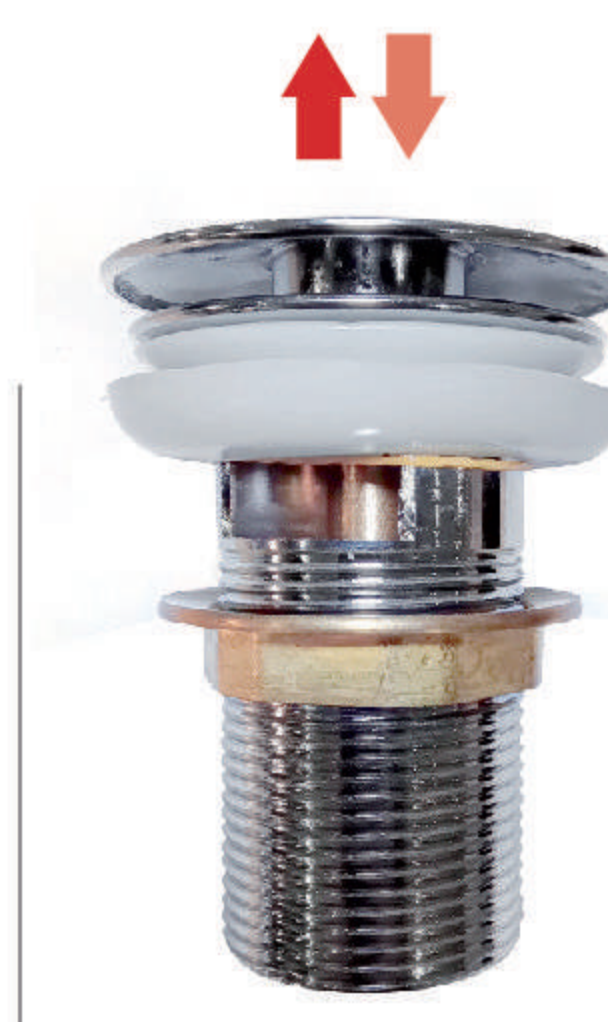

REP0IMP 21
1-1/4" Con Desborde
Para lavatorio y bidet
UXB: 40 / Mínimo Compra: 5