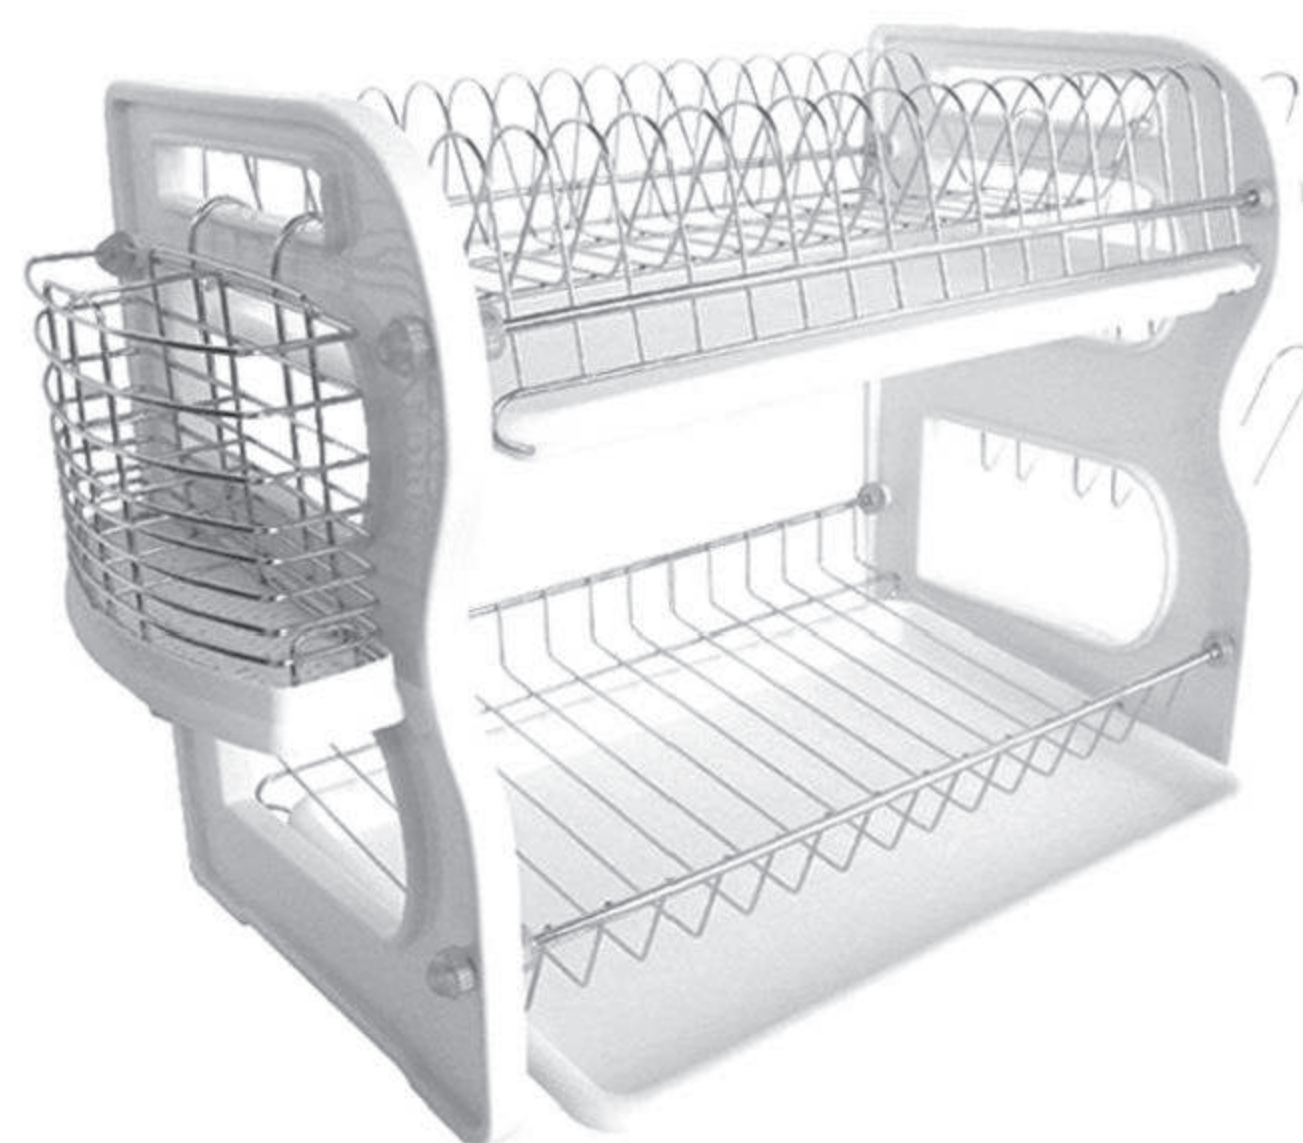

COC0IMP 05
Ecurridor p/platos Cromado
Est. Plást. blanca c/cubiertero
35x44x26cm
UXB: 6 / Mínimo Compra: 2