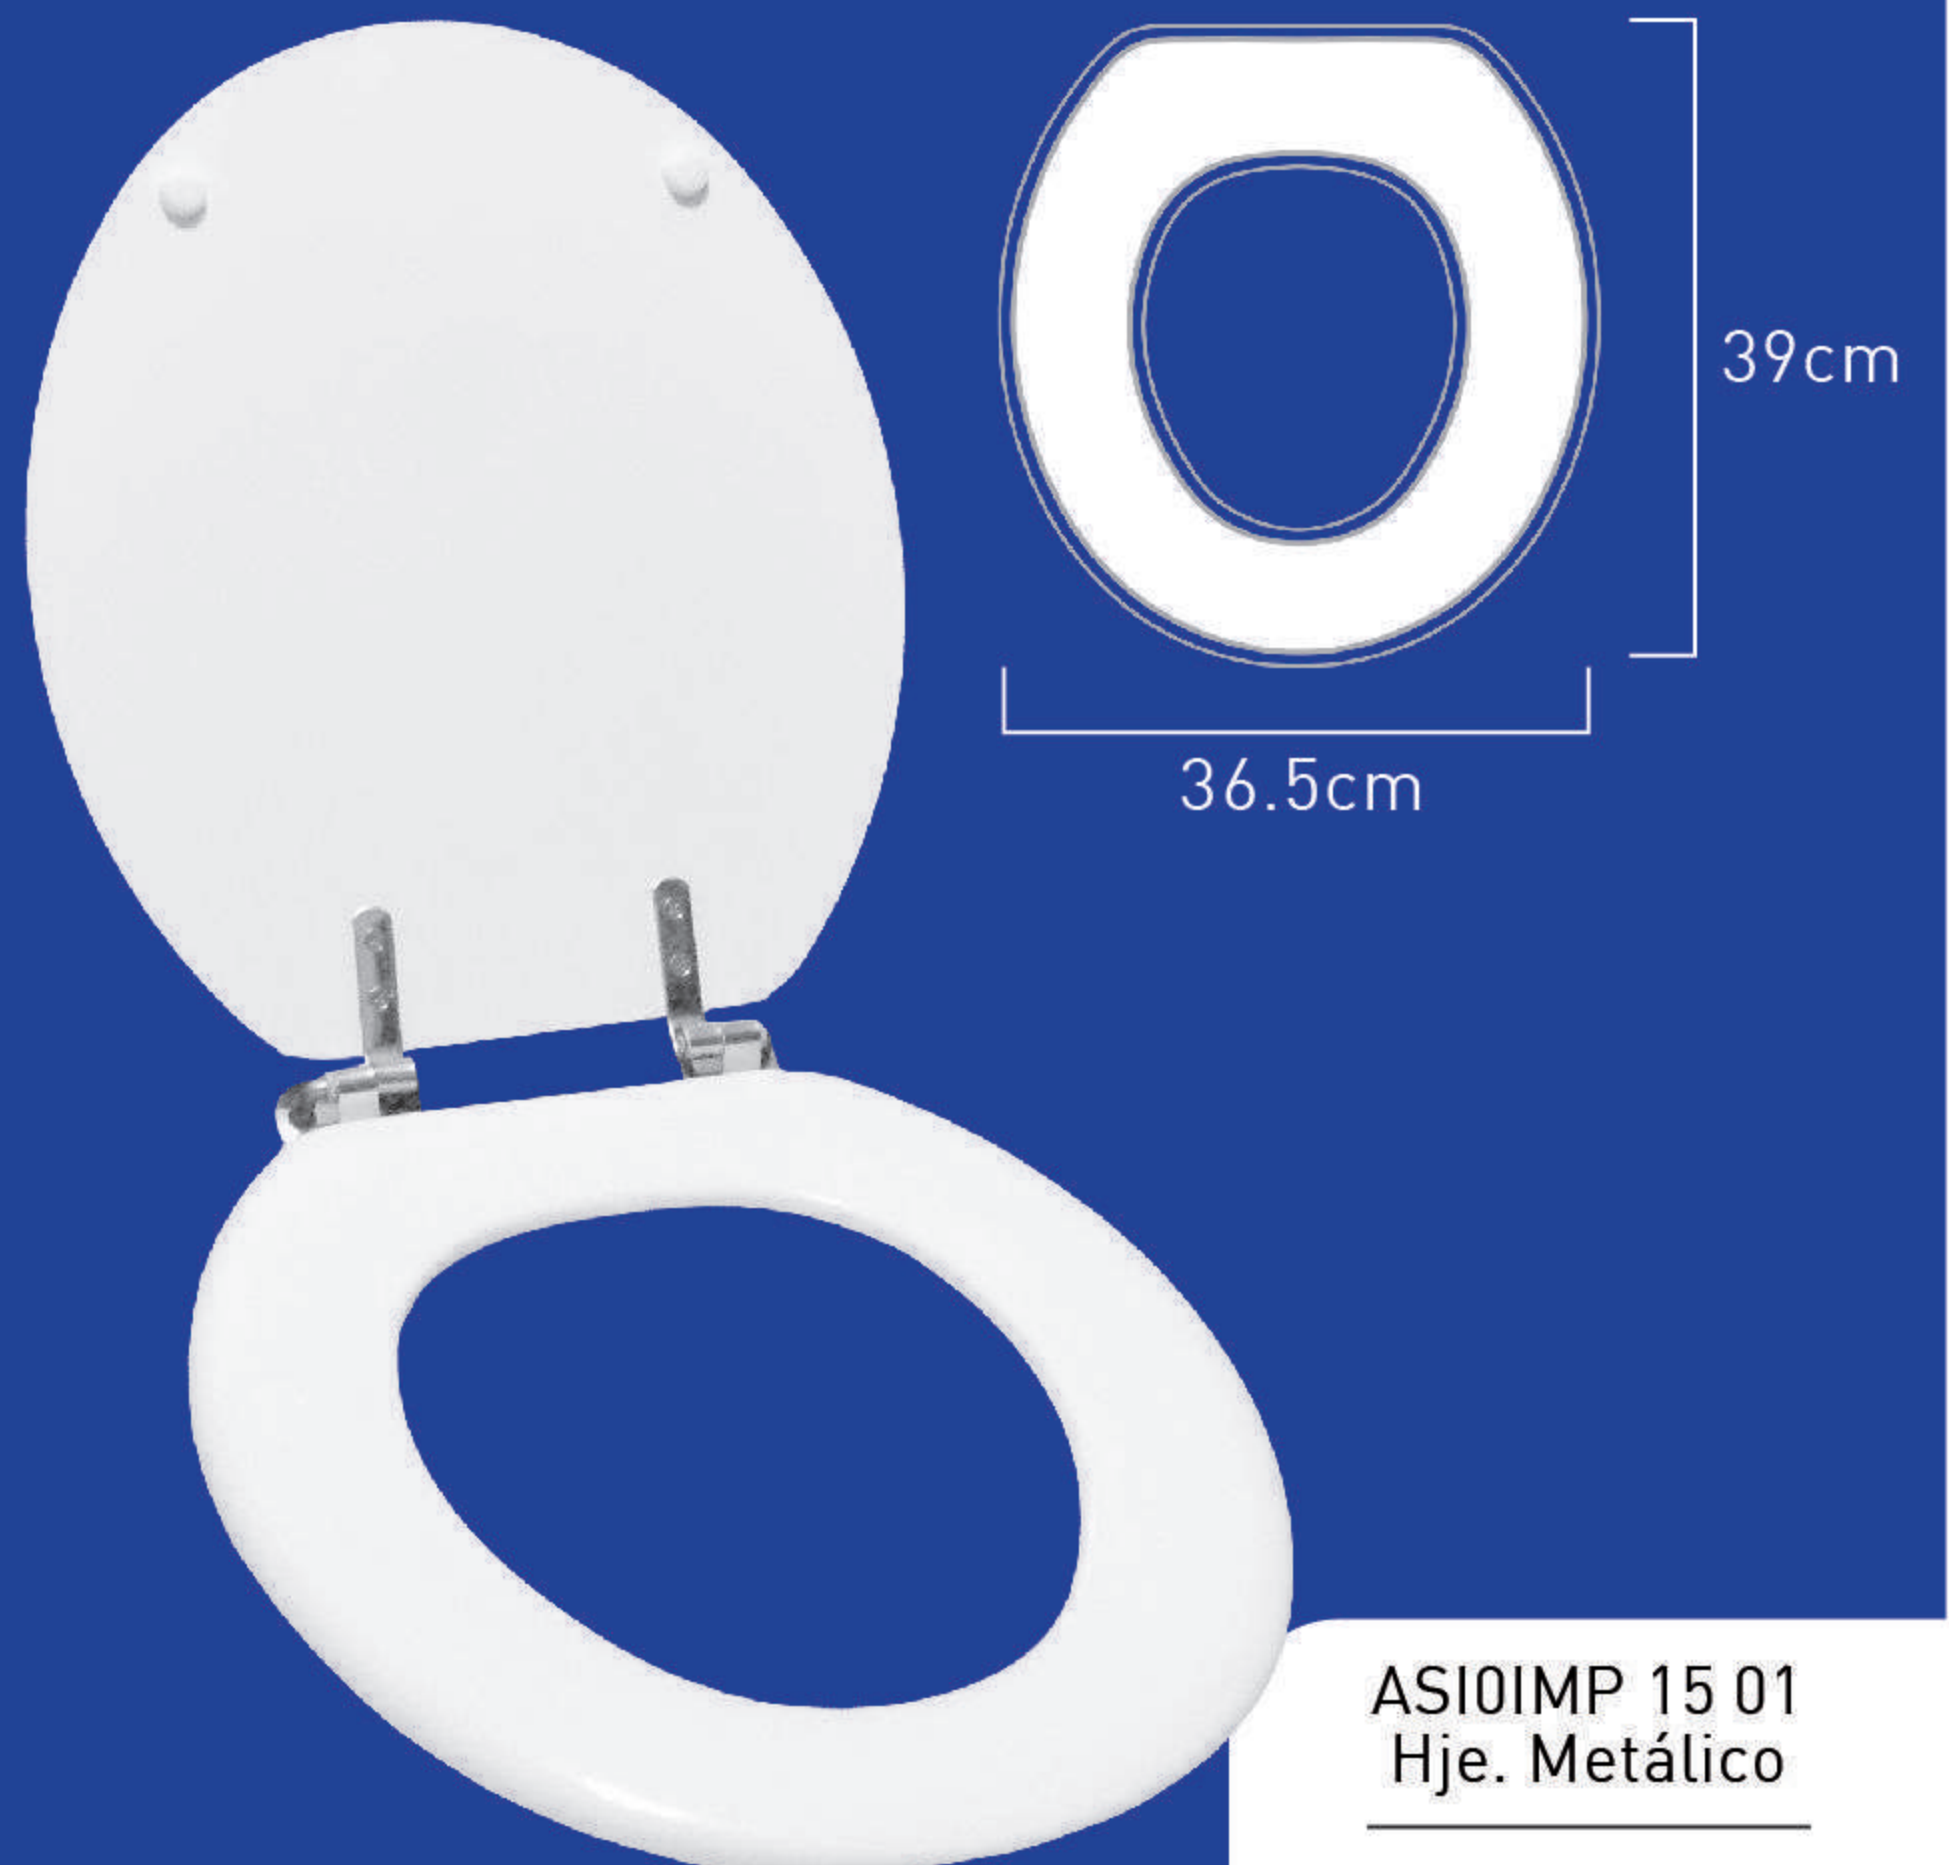

TAU.

- ASI0IMP 15 01
  Hje. Metálico
- ASI0IMP 18 01
  Hje. Nylon
- ASI0IMP 64 01
  Hje. Acero Inox.