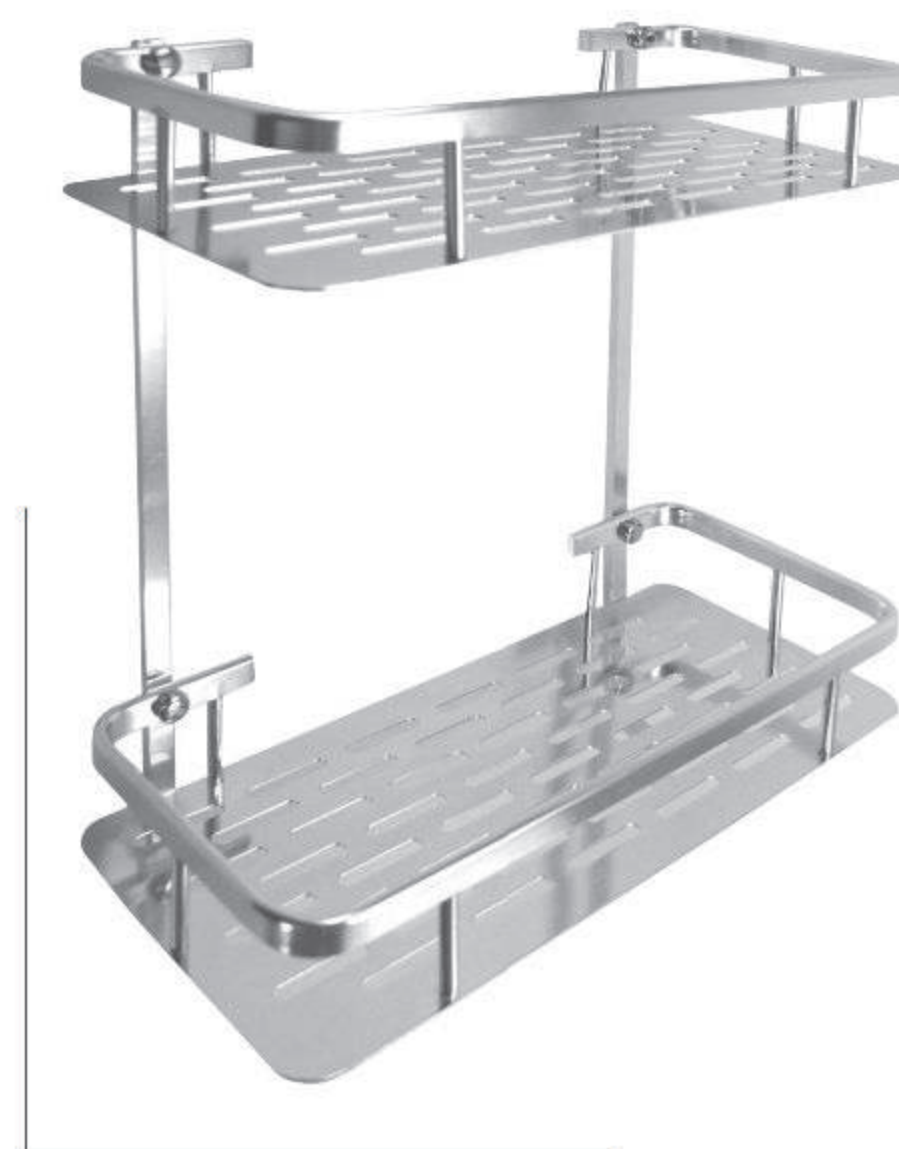

ORG0IMP 46
Organizador rectangular
2 estantes Aluminum
(Aluminio)
31.5x13.7x34cm
UXB: 40 / Mínimo Compra: 2