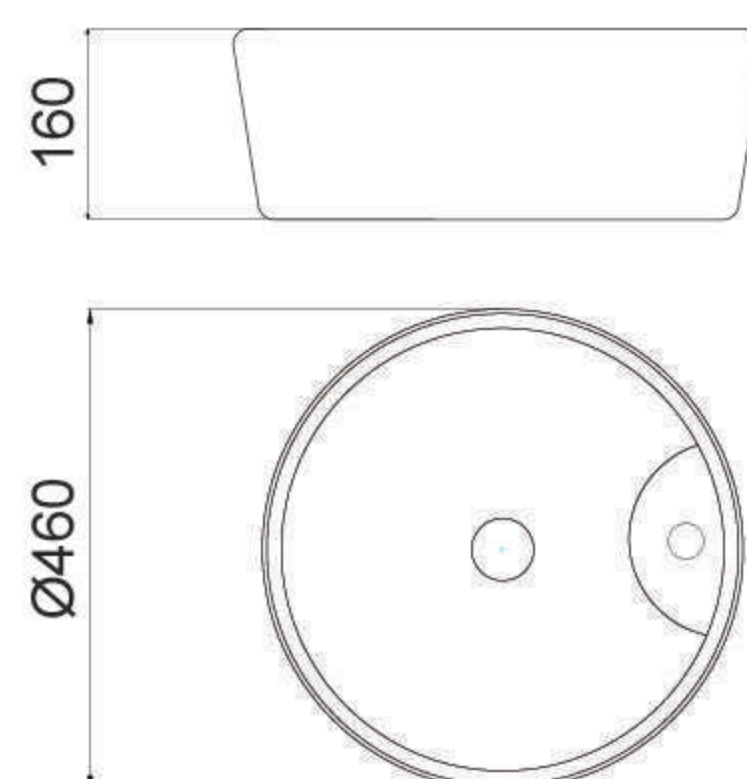

ARANJUEZ ▼

SUJETOS A DISPONIBILIDAD

	• Materia prima de mayor pureza y refinada.
	• Cocción a 1800 grados.
	• Técnica de cocción sofisticada.
	• Esmalte impermeable.