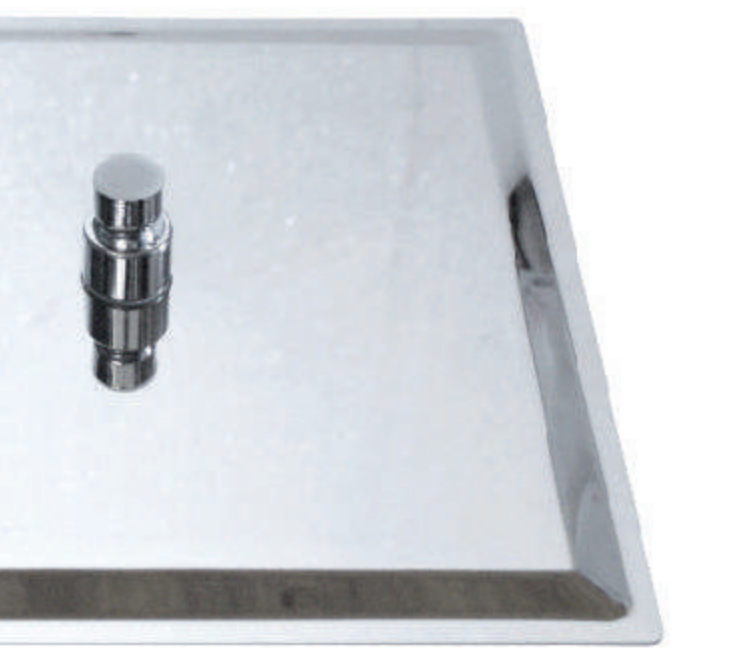

## DUCHAS DE ACERO INOXIDABLE

UXB: 10 / Mínimo Compra: 2

	• Sistema anticalcáreo.
	• Superficie espejada.
	• Diseño slim.

DUCH0IMP 56  
Flor de ducha circular  
4" Diámetro 10 cm

DUCH0IMP 57  
Flor de ducha circular  
6" Diámetro 15 cm

DUCH0IMP 50  
Flor de ducha circular  
8" Diámetro 20 cm

DUCH0IMP 51  
Flor de ducha circular  
10" Diámetro 25 cm

DUCH0IMP 52  
Flor de ducha circular  
12" Diámetro 30 cm

DUCH0IMP 58  
Flor de ducha cuadrado  
4" 10cm x 10cm

DUCH0IMP 59  
Flor de ducha cuadrado  
6" 15cm x 15cm

DUCH0IMP 53  
Flor de ducha cuadrada  
8" 20cm x 20cm

DUCH0IMP 54  
Flor de ducha cuadrada  
10" 25cm x 25cm

DUCH0IMP 55  
Flor de ducha cuadrada  
12" 30cm x 30cm

## TUBOS DE DUCHAS ACERO INOXIDABLE

UXB: 50 / Mínimo Compra: 2

DUCH0IMP 60  
Tubo de ducha cuadrado Largo: 400 mm  
Ancho: 30 mm 1/2" (diámetro de conexión)

DUCH0IMP 61  
Tubo de ducha redondo Largo: 400 mm  
1/2" (diámetro de conexión) Diámetro tubo: 25 mm