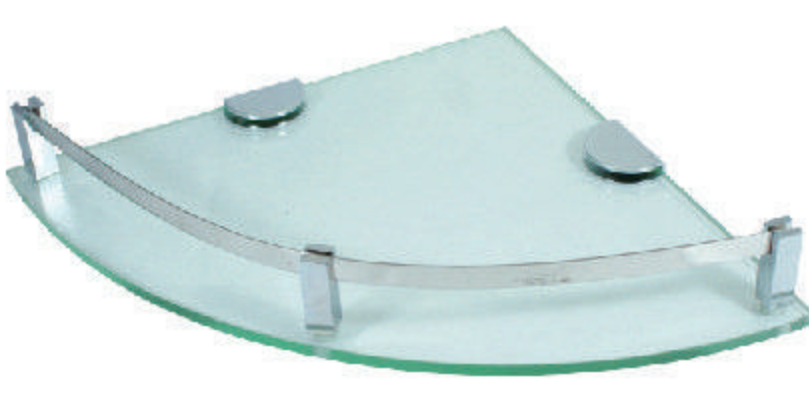

## REPISAS DE VIDRIO

UXB:: 20 / Mínimo Compra: 2

ORG0IMP 55  
Esquinero Vidrio Cristal 23x23cm Espesor del vidrio: 4mm

ORG0IMP 56  
Repisa Vidrio Cristal 40x13cm Espesor del vidrio: 4mm

ORG0IMP 57  
Esquinero Vidrio Cristal 24x24x4cm c/ Borde.  
Espesor del vidrio: 4mm