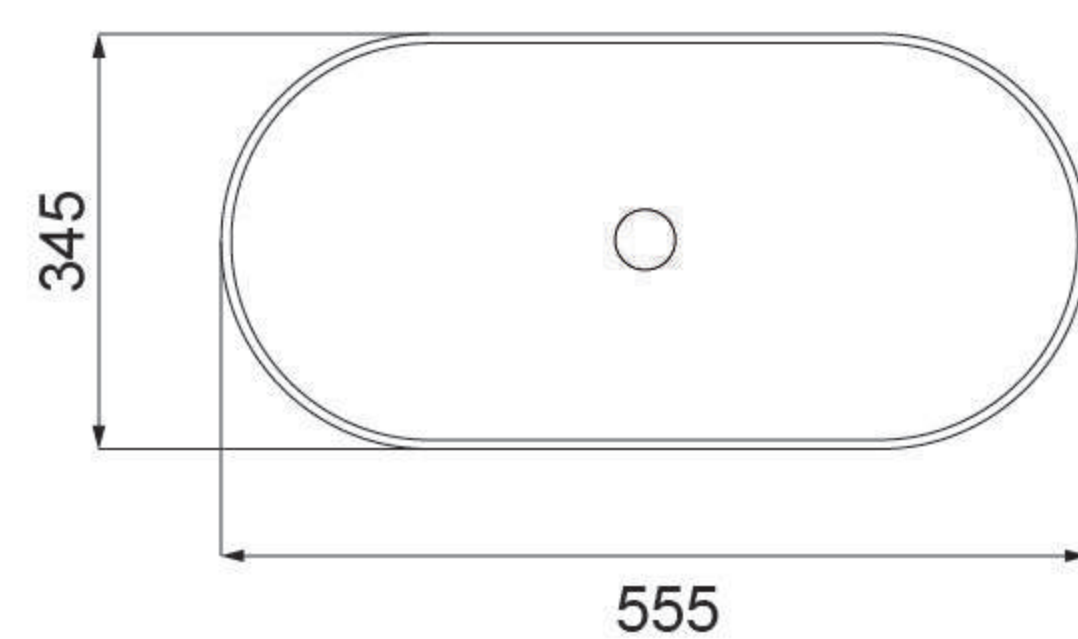

BACH0IMP 11  
Bacha Mallorca  
(Diámetro 47.7cm - Alto 20cm)

BACH0IMP 13  
Bacha Valencia  
(Diámetro 46cm - Alto 16cm)

SUJETOS A DISPONIBILIDAD

BACH0IMP 12  
Bacha Tenerife (44,5x44x11,5)

BACH0IMP 16  
Bacha Murcia (55,5x34,5x14)