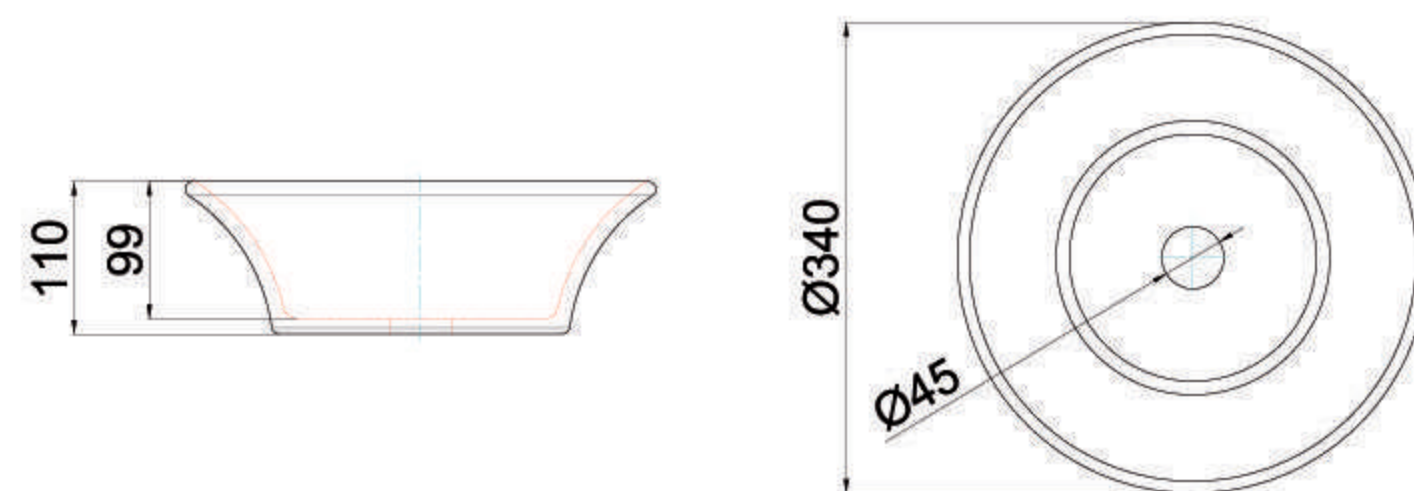

□ BACH0LOZ 03
Bacha Aluminé