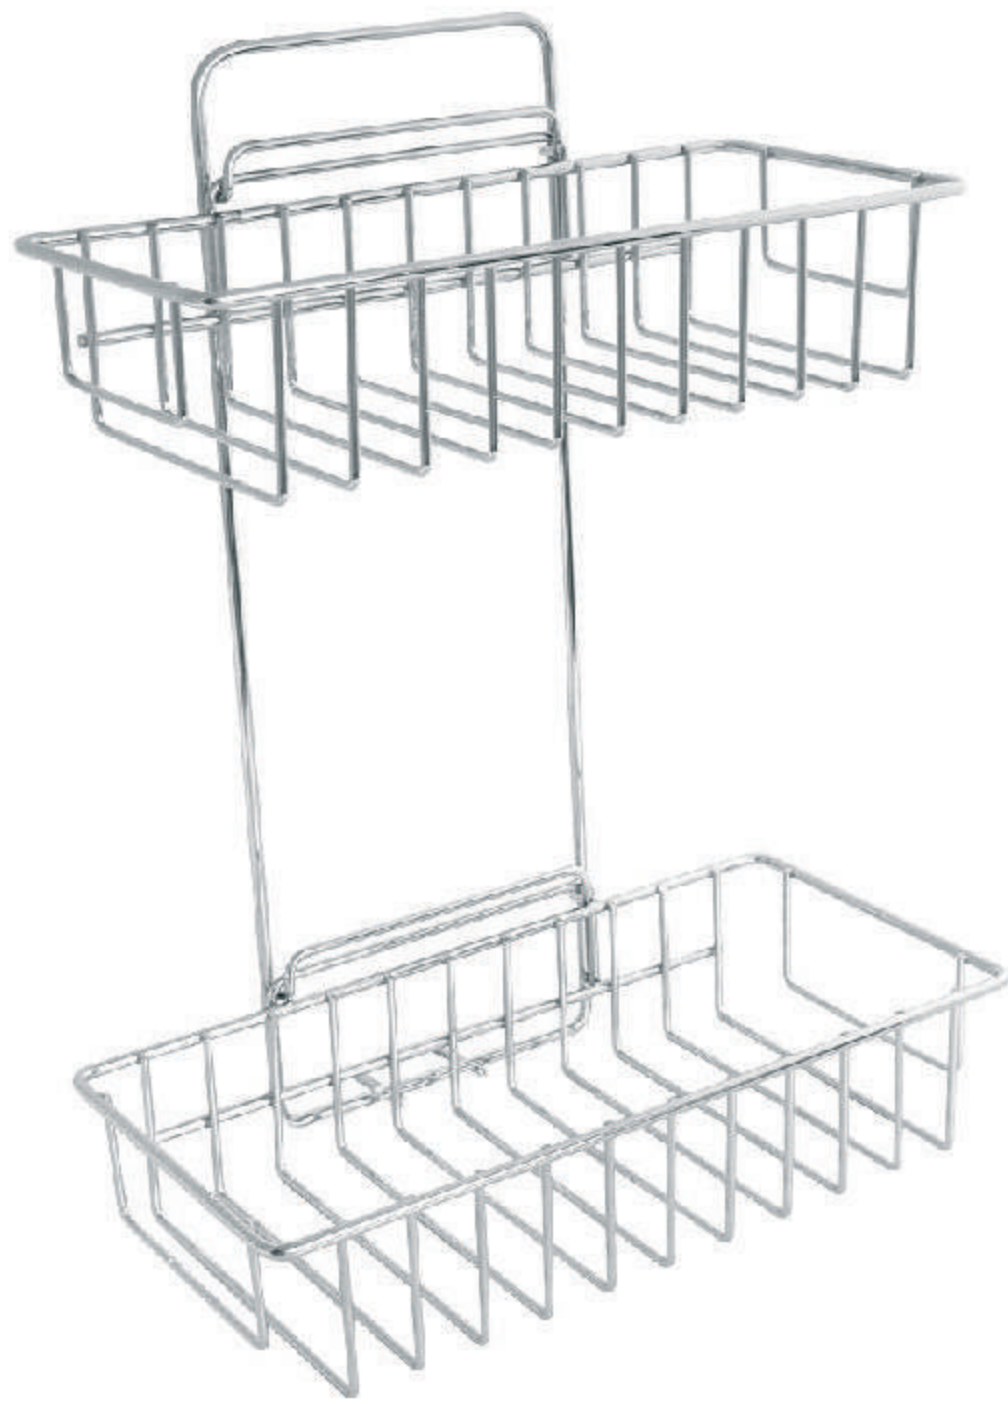

SUJETOS A DISPONIBILIDAD

ORG0IMP 03
Rectangular Cromado
2 estantes 28x13.5x37cm
UXB: 12 / Mínimo Compra: 3