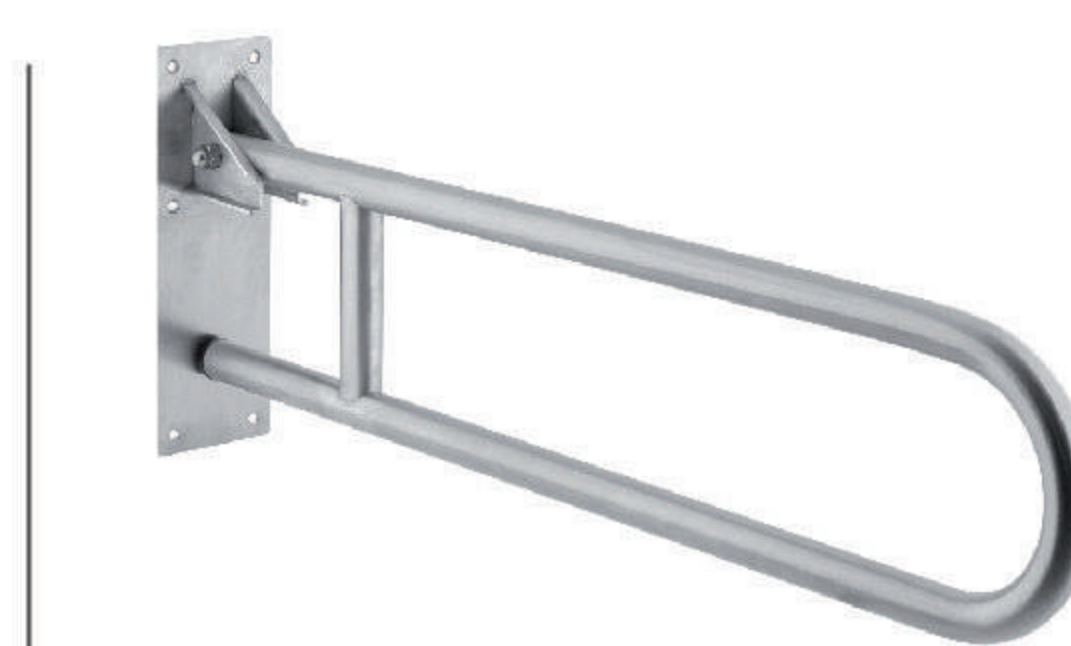

AGAR0IMP 16
Acero Inoxidable 28x12,5x57cm

AGAR0IMP 17
Acero Inoxidable 28x12,5x77cm