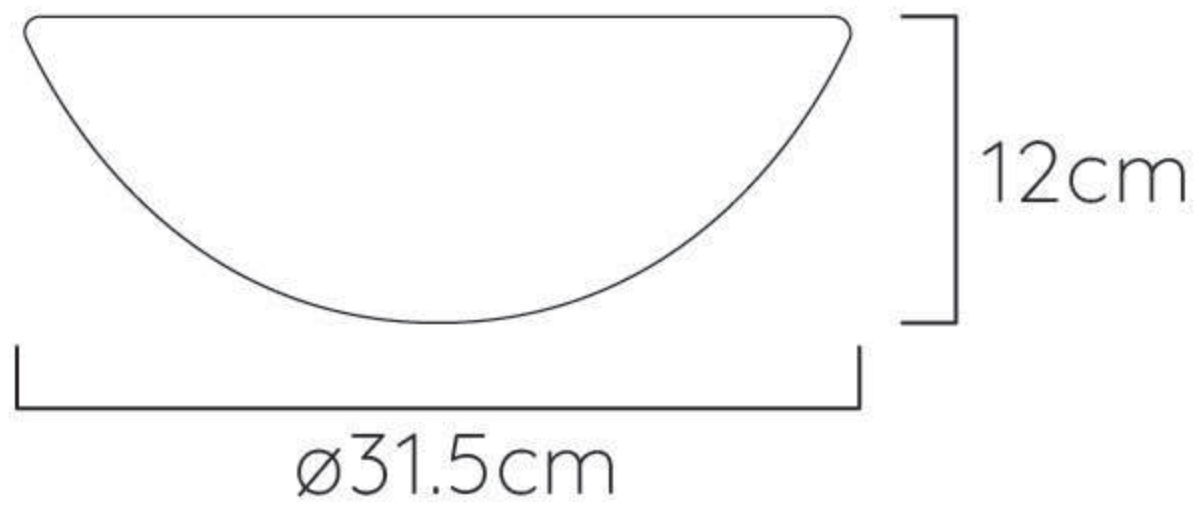

SEVILLA ▼

chica