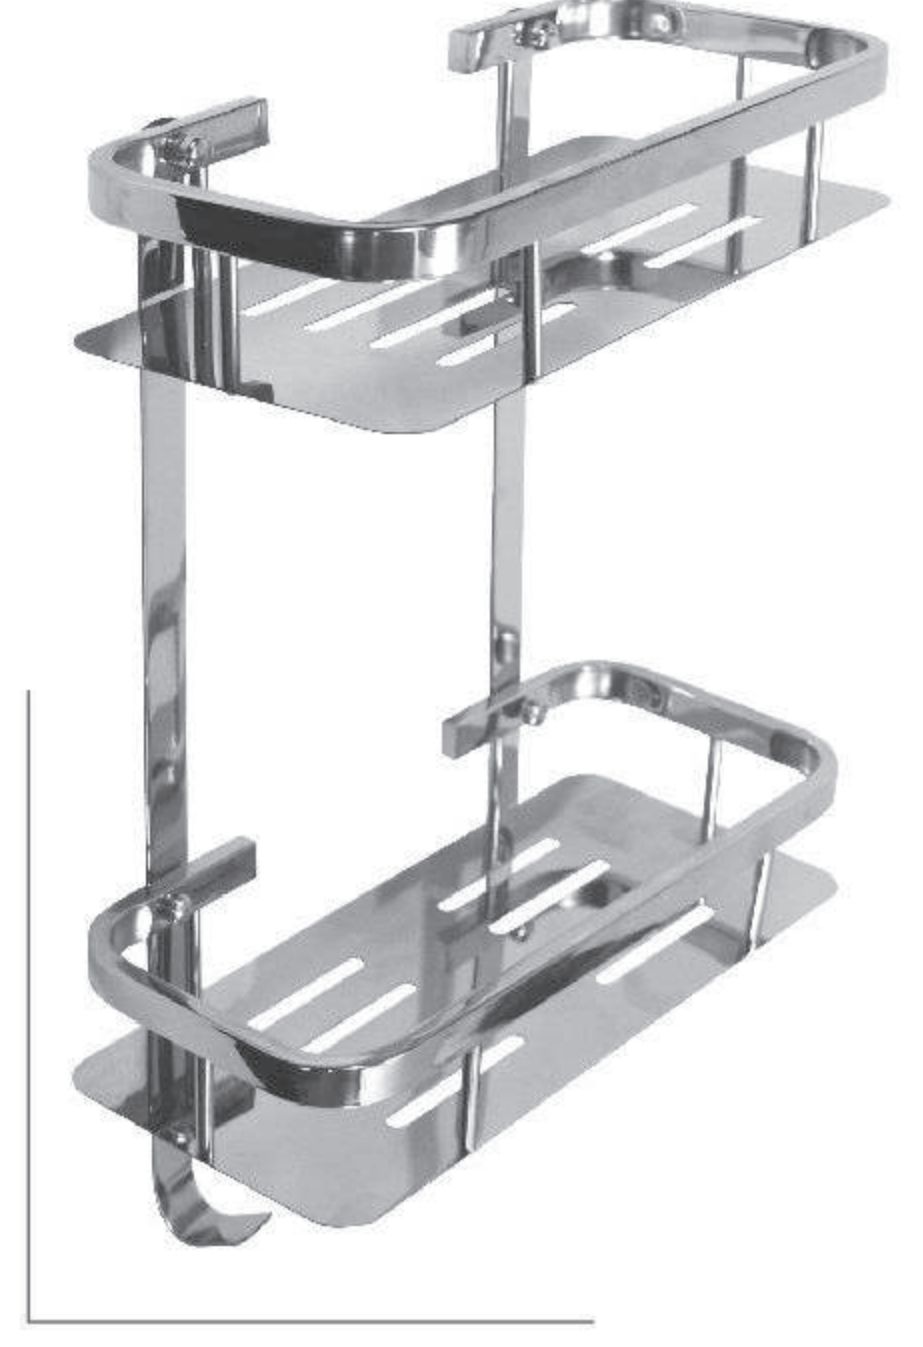

ORG0IMP 50
Organizador Rectangular
2 estantes Eternity
(Acero Inoxidable)
30x13x40cm
UXB: 20 / Mínimo Compra: 2