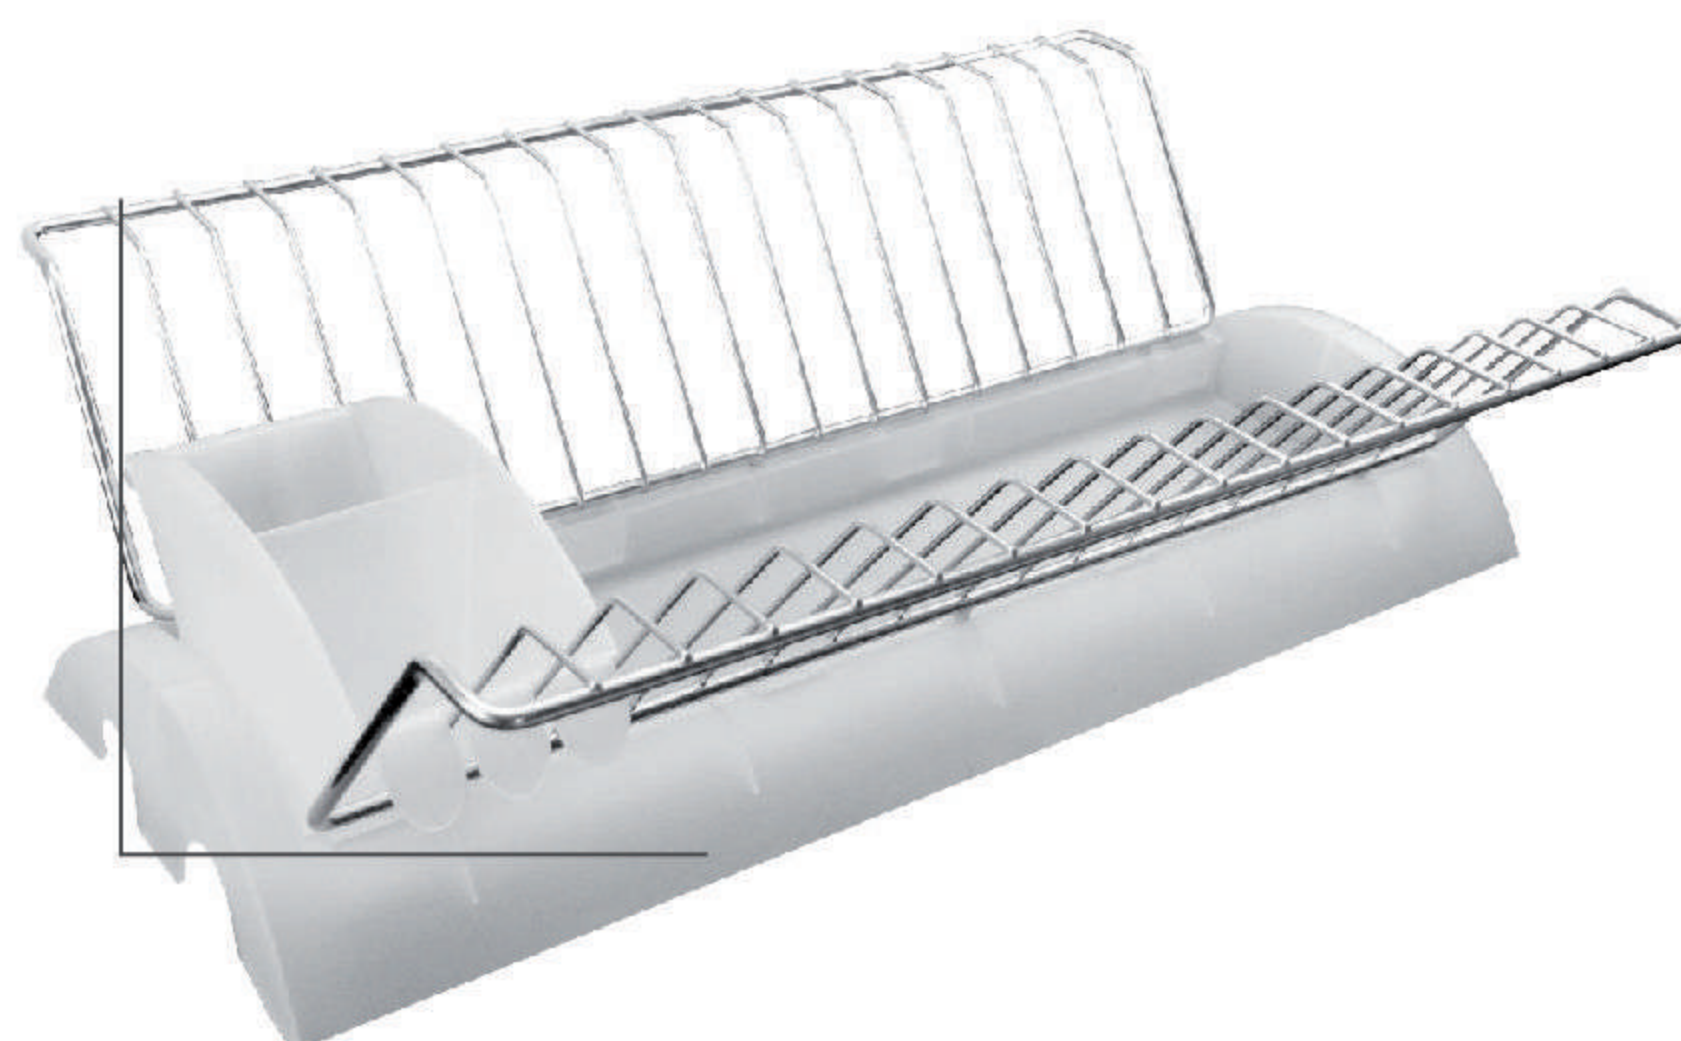

COC0IMP 34
Ecurridor Cromado En V 41.5x26cm
UXB: 12 / Mínimo Compra: 2