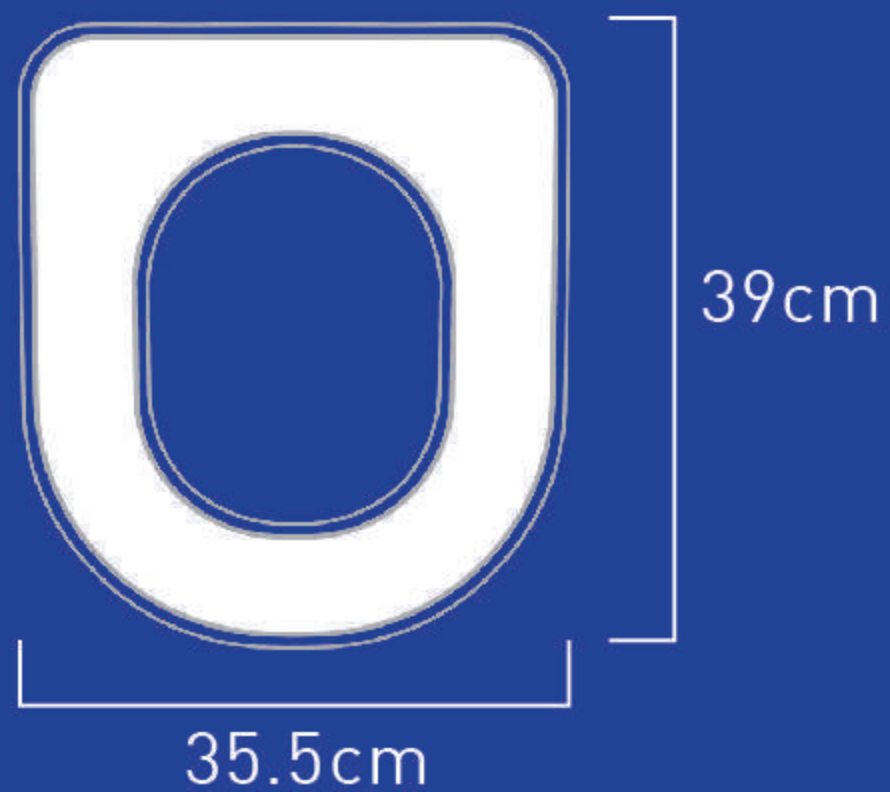

ASI0IMP 50 01

BR.