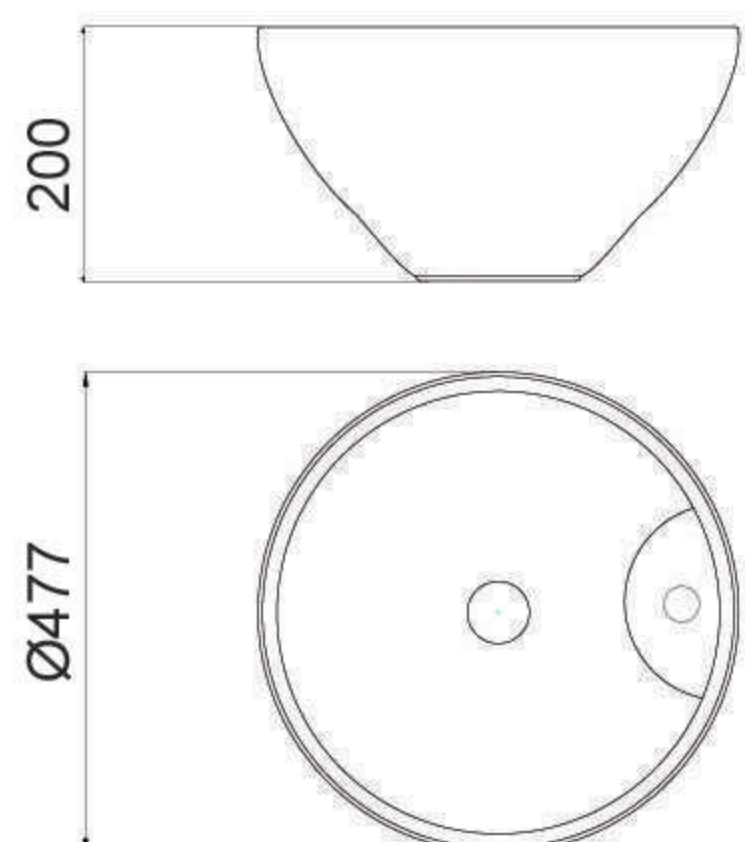

BACH0IMP 13
Bacha Valencia
(Diámetro 46cm - Alto 16cm)