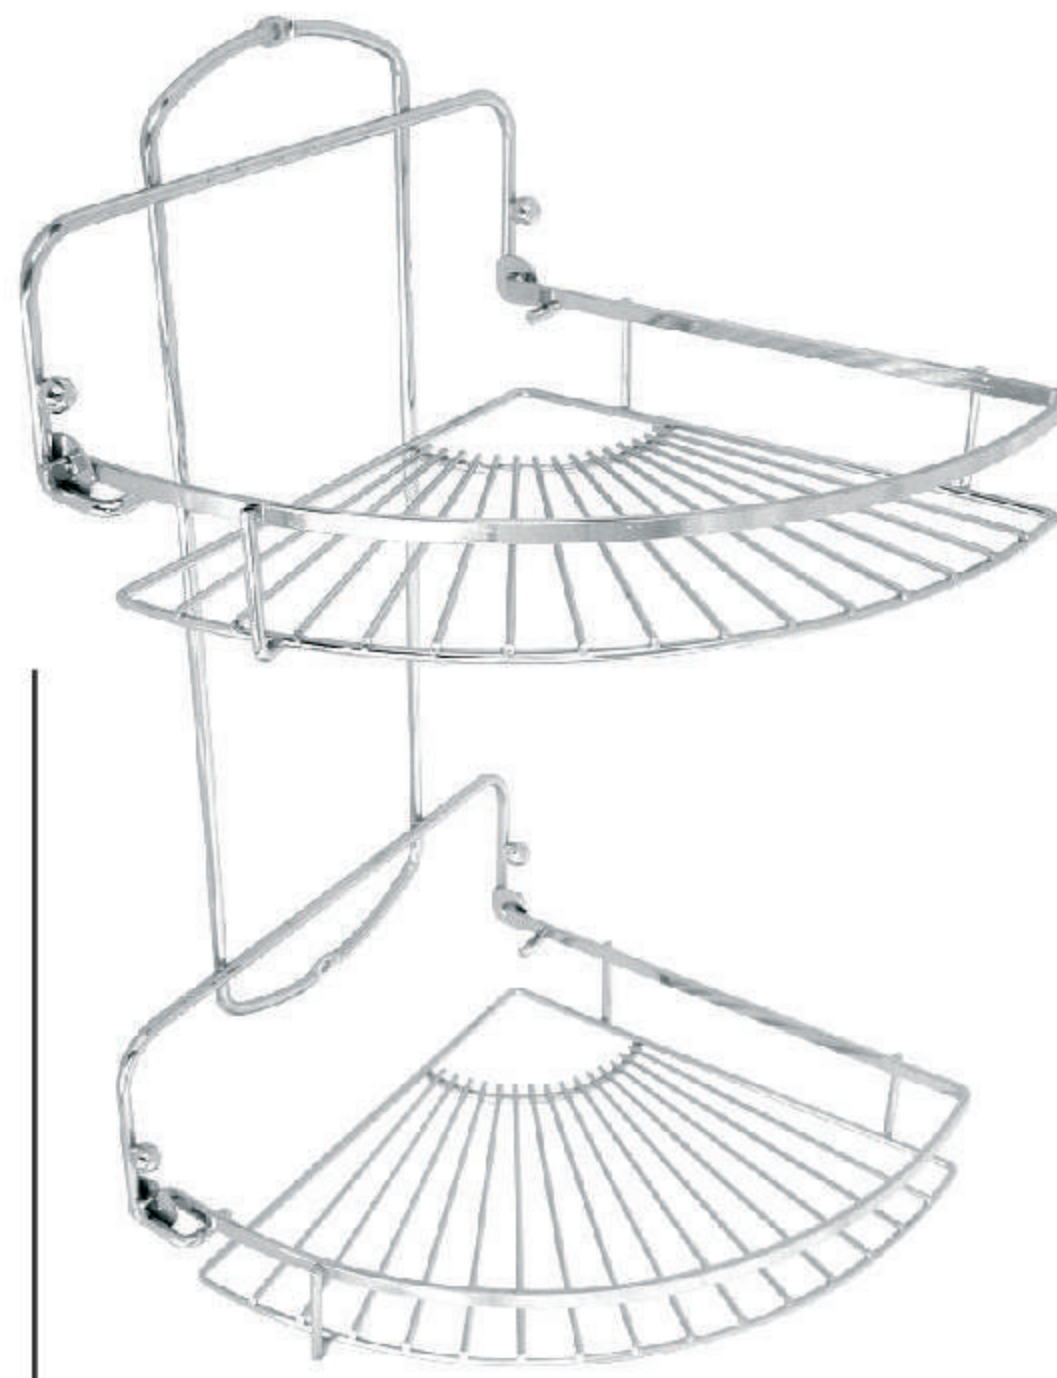

ORG0IMP 30  
Grande Cromado  
25x8.5x47cm  
UXB: 48 / Mín. Compra: 6

ORG0IMP 31  
Redondo Cromado  
20.5x11x45.5cm  
UXB: 12 / Mín. Compra: 3

SUJETOS A DISPONIBILIDAD

ORG0IMP 03  
Rectangular Cromado  
2 estantes 28x13.5x37cm  
UXB: 12 / Mínimo Compra: 3