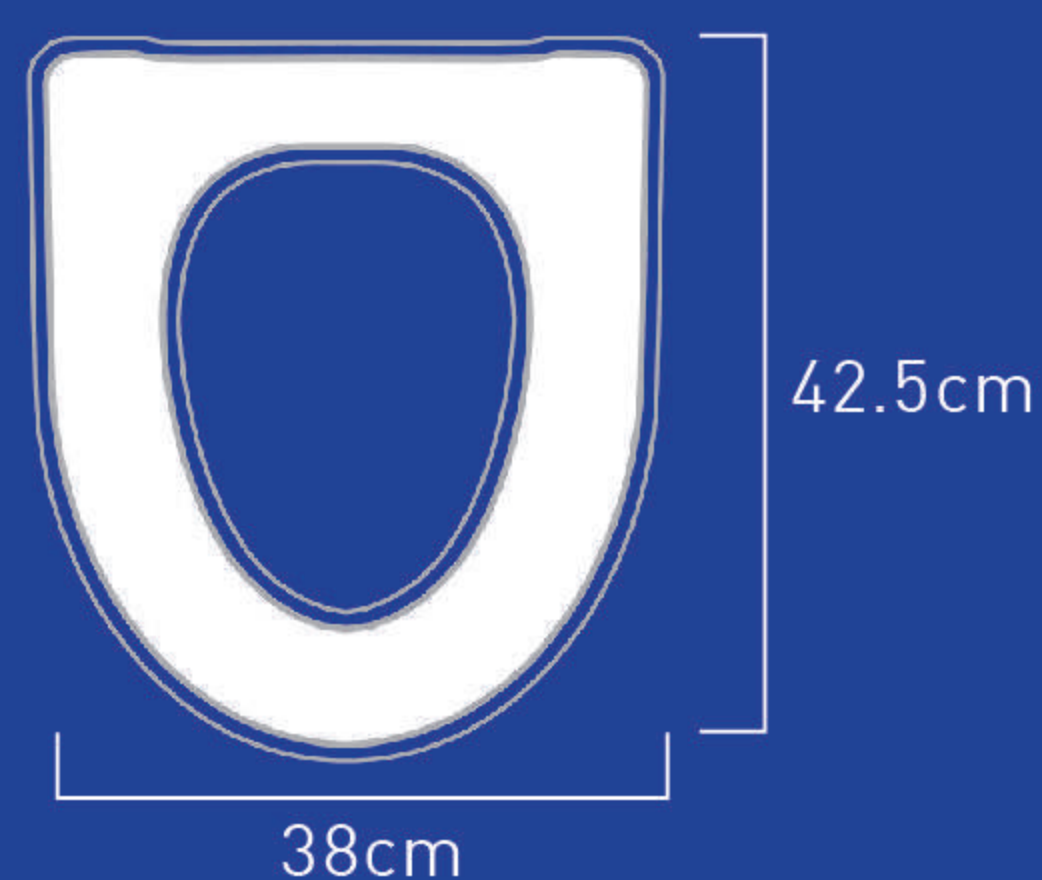

Las bisagras SOFT CLOSING permiten el cierre con caída amortiguada.

MON.

ASI0IMP 50 01

BR.

ASI0IMP 56 01

MR.

ASI0IMP 51 01

HA.