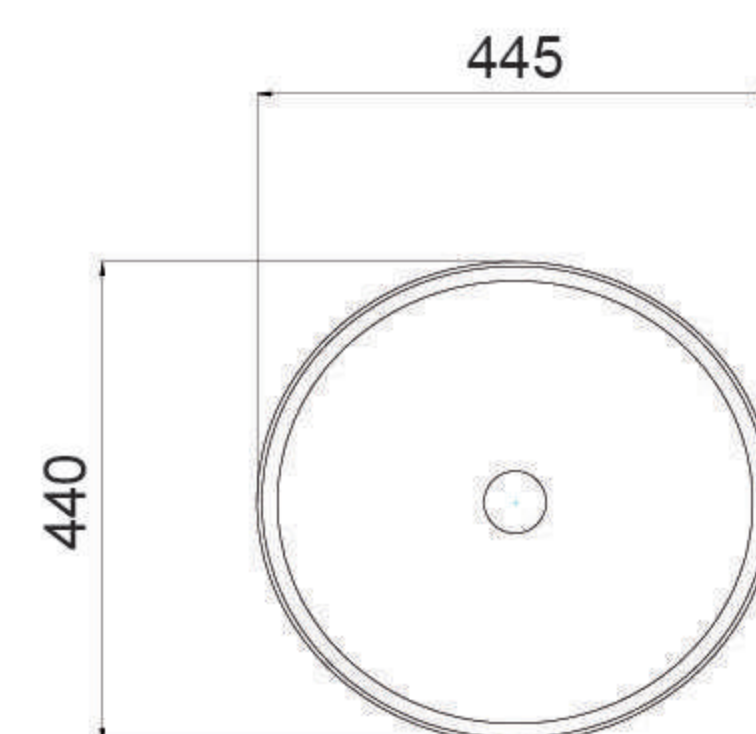

BACH0IMP 11  
Bacha Mallorca  
(Diámetro 47.7cm - Alto 20cm)

BACH0IMP 13  
Bacha Valencia  
(Diámetro 46cm - Alto 16cm)

SUJETOS A DISPONIBILIDAD

BACH0IMP 12  
Bacha Tenerife (44,5x44x11,5)

BACH0IMP 16  
Bacha Murcia (55,5x34,5x14)