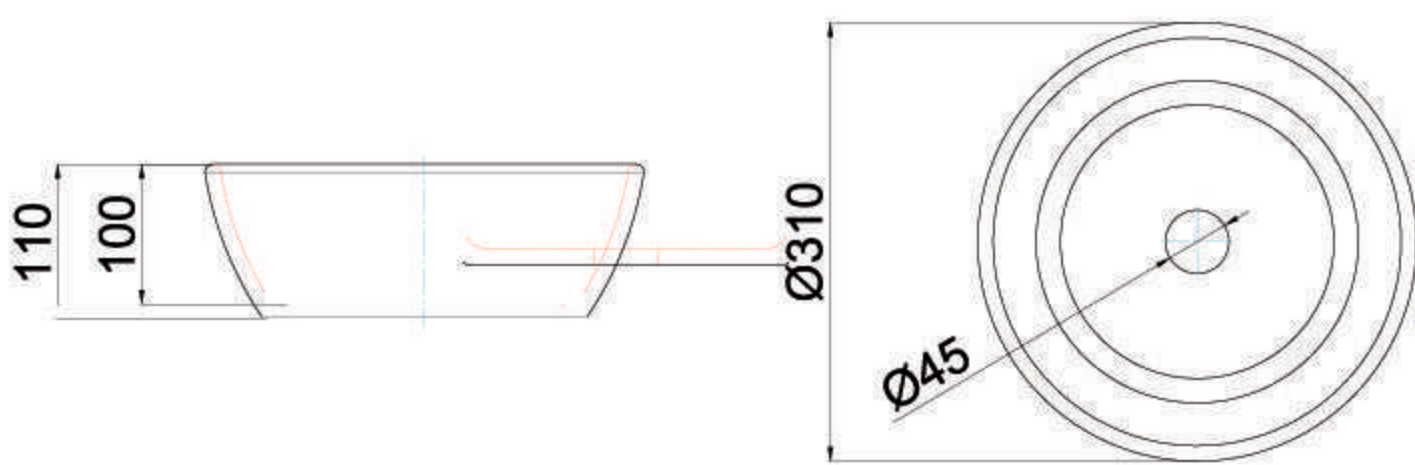

	• Fabricación nacional.
	• Tipo de cerámica.
	• Cocción entre 1100 y 1200 grados.
	• Amplia variedad de colores y modelos.

□ BACH0LOZ 04  
Bacha Nahuel NEW

■ BACH0LOZ 04 02  
Bacha Nahuel NEW NEGRO  
CONSULTE DISPONIBILIDAD