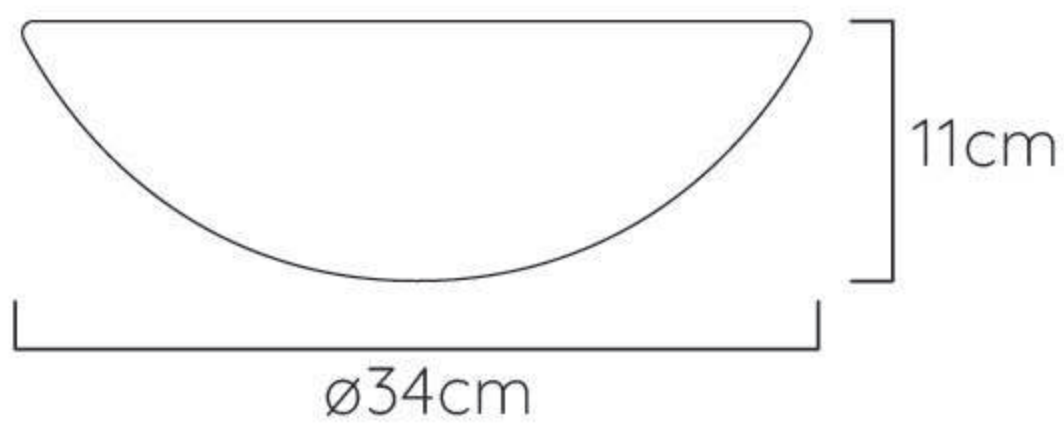

AGUS ▼

SOFY ▼

	• Fabricación nacional.
	• Tipo de cerámica.
	• Cocción entre 1100 y 1200 grados.
	• Amplia variedad de colores y modelos.