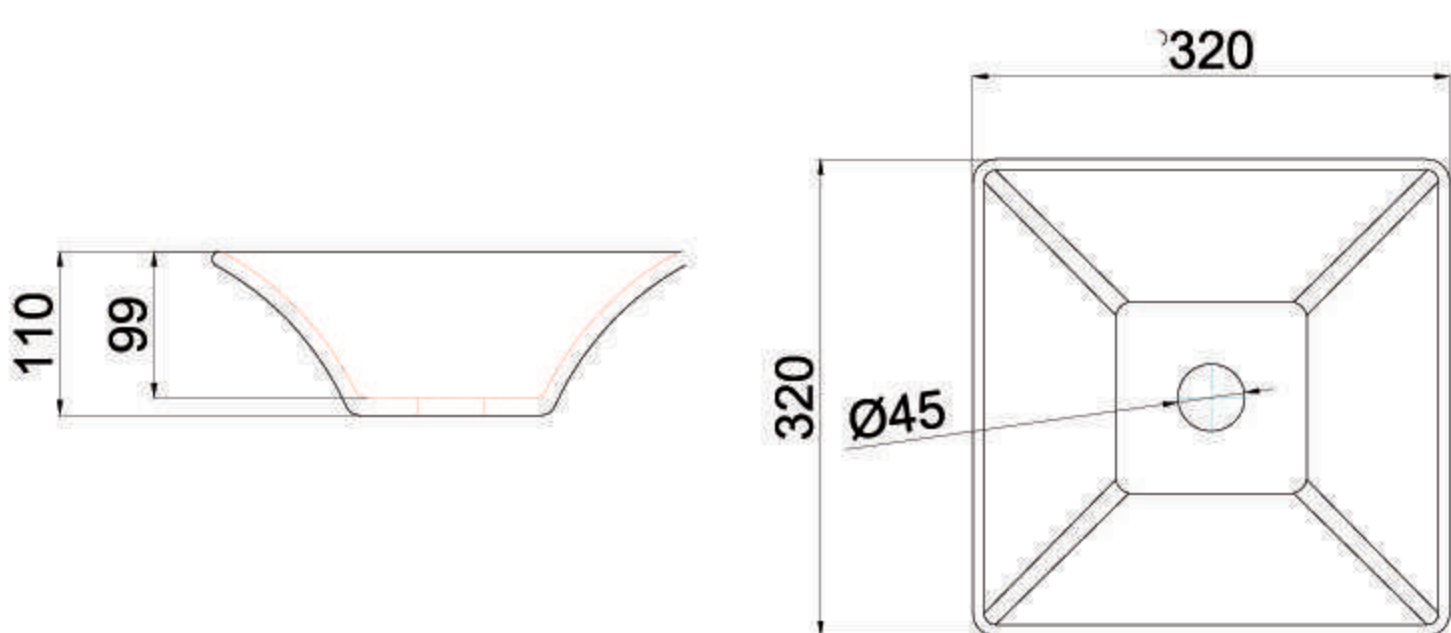

□ BACH0LOZ 18
Bacha Luna