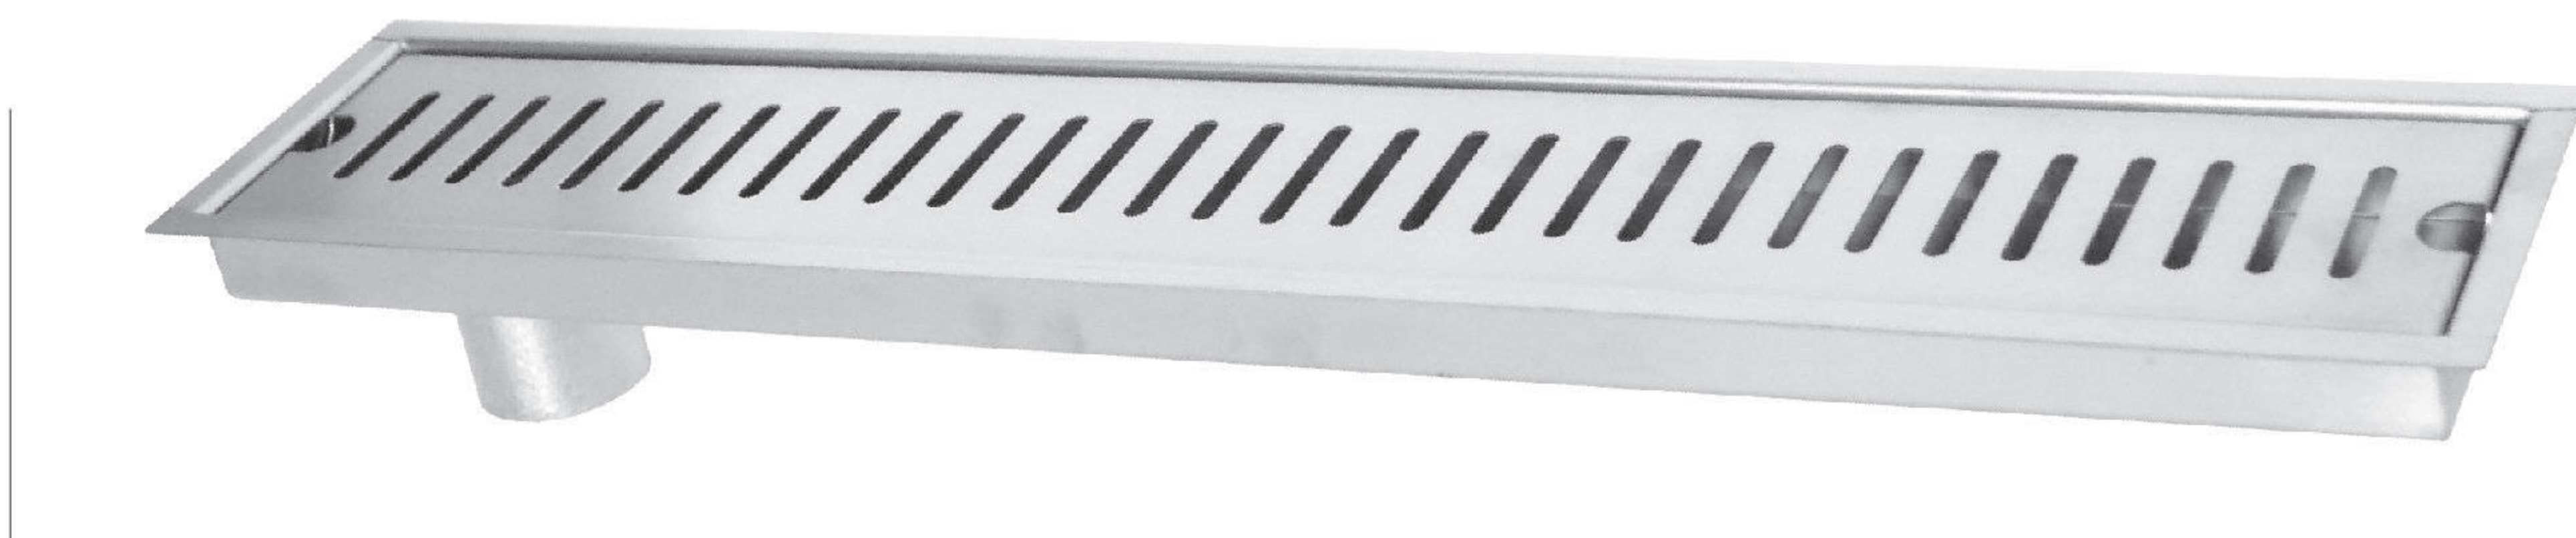

REJ0IMP 500
Rejilla Lineal 50x10cm
Acero Inoxidable
UXB: 25 / Mínimo Compra: 2

REJ0IMP 700
Rejilla Lineal 70x10cm
Acero Inoxidable
UXB: 10 / Mínimo Compra: 2

REJ0IMP 900
Rejilla Lineal 90x10cm
Acero Inoxidable
UXB: 10 / Mínimo Compra: 1