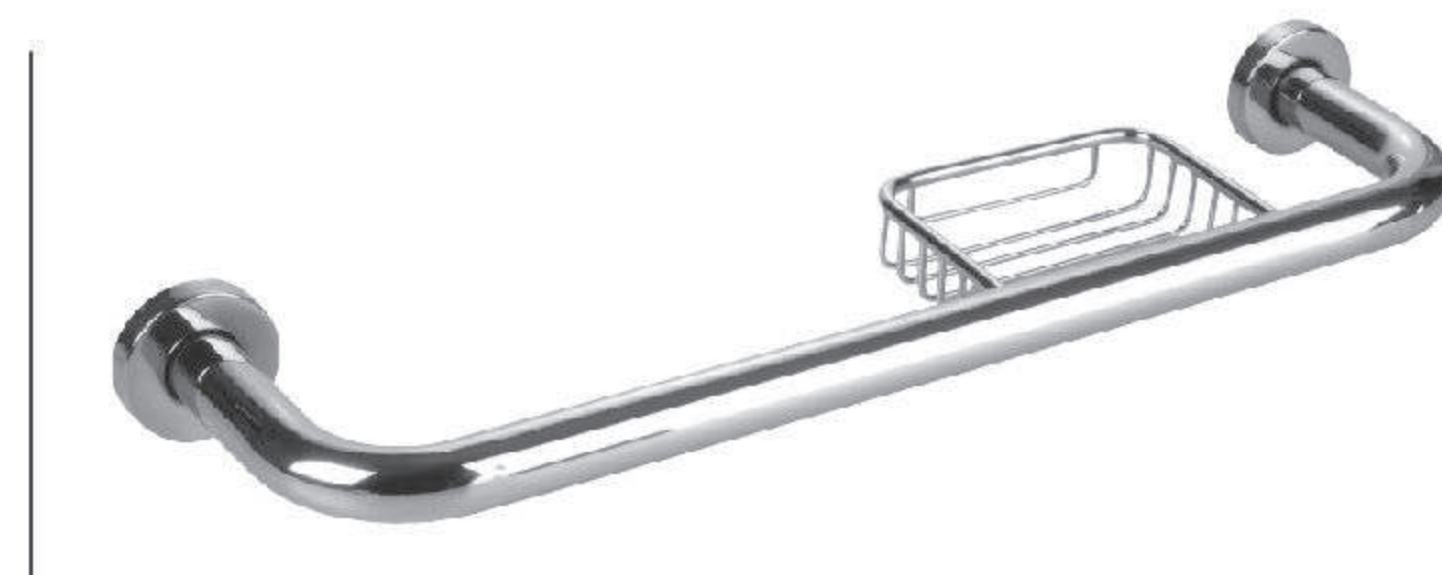

## RECTAS Acero Inoxidable con Cubre Tornillo

AGAR0IMP 25  
30cm Mate

UXB: 50 / Mín. Compra: 5

AGAR0IMP 26  
40cm Mate

UXB 50 / Mín. Compra: 5

AGAR0IMP 27  
50cm Mate

UXB: 50 / Mín. Compra: 5

AGAR0IMP 13  
Acero Inoxidable 45cm c/ Jabonera