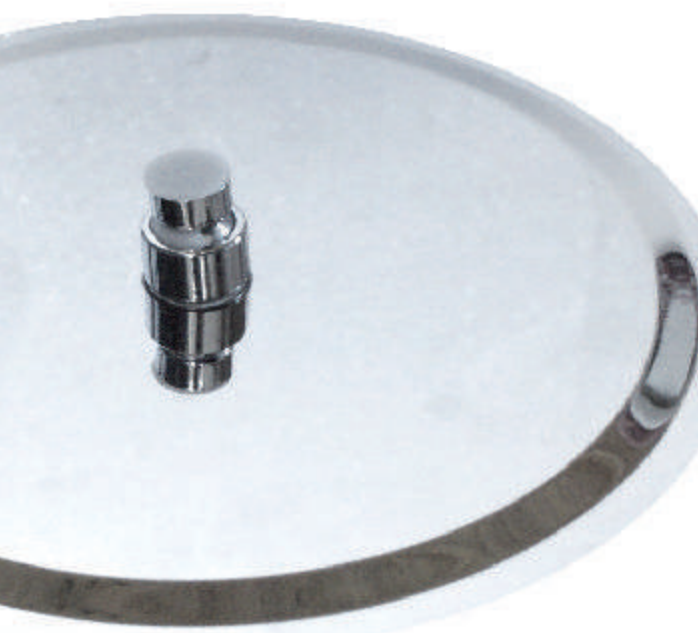

## DUCHAS DE ACERO INOXIDABLE

UXB: 10 / Mínimo Compra: 2

	• Sistema anticalcáreo.
	• Superficie espejada.
	• Diseño slim.

DUCH0IMP 56  
Flor de ducha circular  
4" Diámetro 10 cm

DUCH0IMP 57  
Flor de ducha circular  
6" Diámetro 15 cm

DUCH0IMP 50  
Flor de ducha circular  
8" Diámetro 20 cm

DUCH0IMP 51  
Flor de ducha circular  
10" Diámetro 25 cm

DUCH0IMP 52  
Flor de ducha circular  
12" Diámetro 30 cm

DUCH0IMP 58  
Flor de ducha cuadrado  
4" 10cm x 10cm