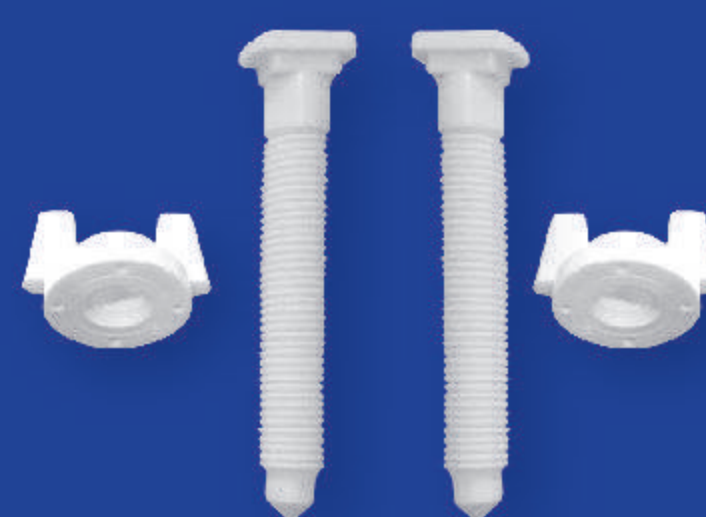

REP0CAB 0070
Par de cabezales
UXB: 25 / Mínimo Compra: 25