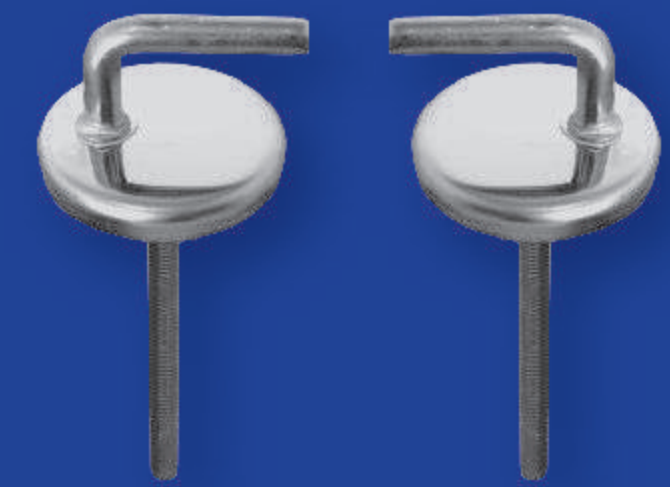

## MADERA TERMOMOLDEADA UXB: 30 / Mínimo Compra: 10

REP0IMP 01  
Herrajes Metálicos  
(compatibles con todos los modelos)

REP0IMP 02  
Herrajes Nylon Interno  
(compatibles con BR. Y PL.)

REP0IMP 05  
Herrajes Nylon Redondo Externo  
(compatibles con FL., MON. Y TAU.)