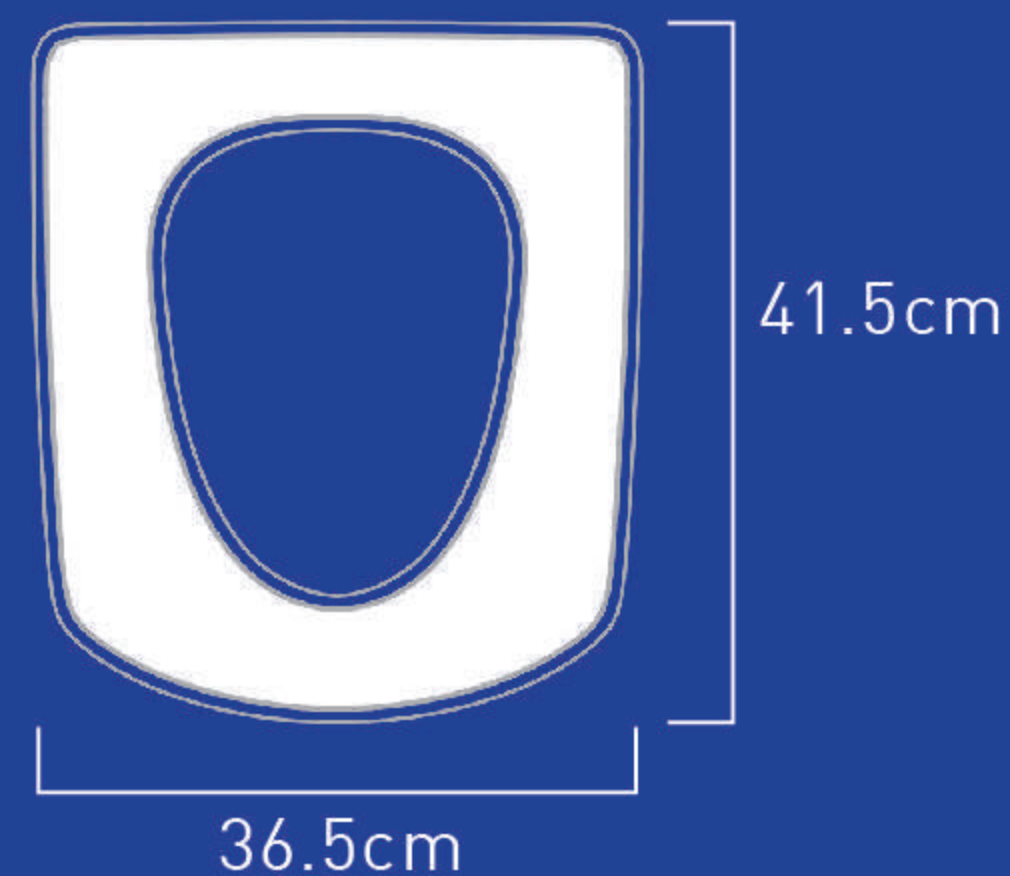

ASI0IMP 48 01

DA. SE.