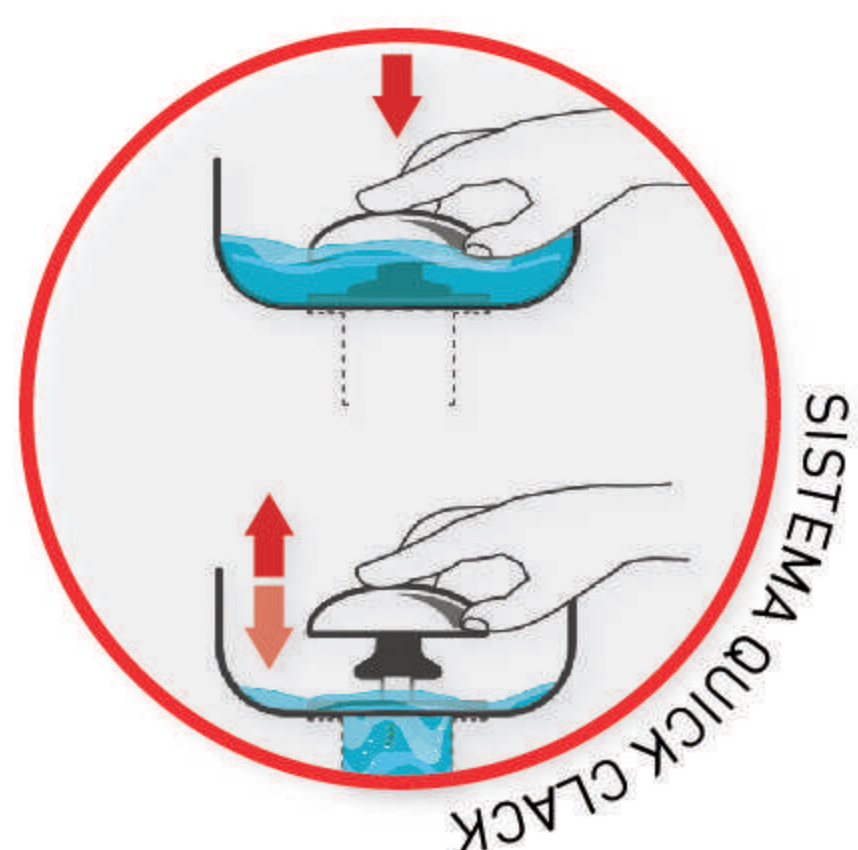

	• Cierre cerámico.
	• Filtro lavable.
	• Incluye mecanismos y accesorios.

REP0IMP 08  
Desagüe Flip-Flop Acero Inoxidable  
(apto para todos los modelos de bachas)  
UXB: 100 / Mínimo Compra: 5

REP0IMP 24  
Adaptador para REP0IMP 08, 23  
y demás complementos 32x40mm  
UXB: 400 / Mínimo Compra: 5