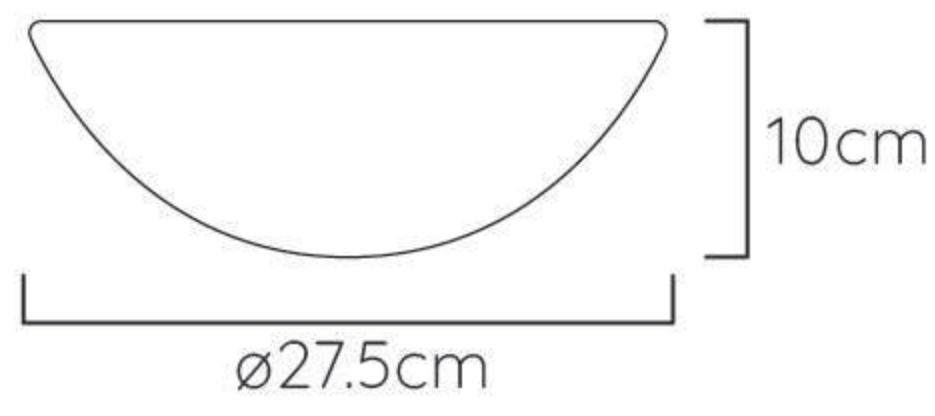

SOFY ▼

BACH0LOZ 08
Bacha Agus Blanca

BACH0LOZ 09
Bacha Sofy Blanca