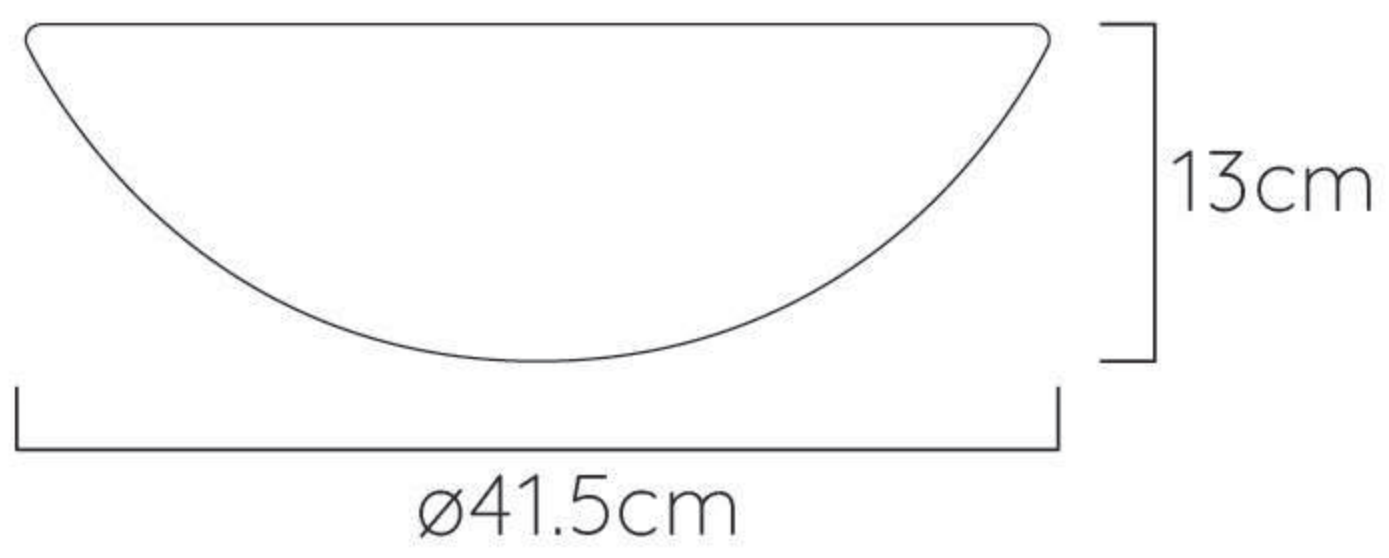

grande

BACH0IMP 06 97A
Bacha Sevilla Azul GRANDE
Vidrio 12mm.

BACH0IMP 06 97B
Bacha Sevilla Azul CHICO
Vidrio 12mm.