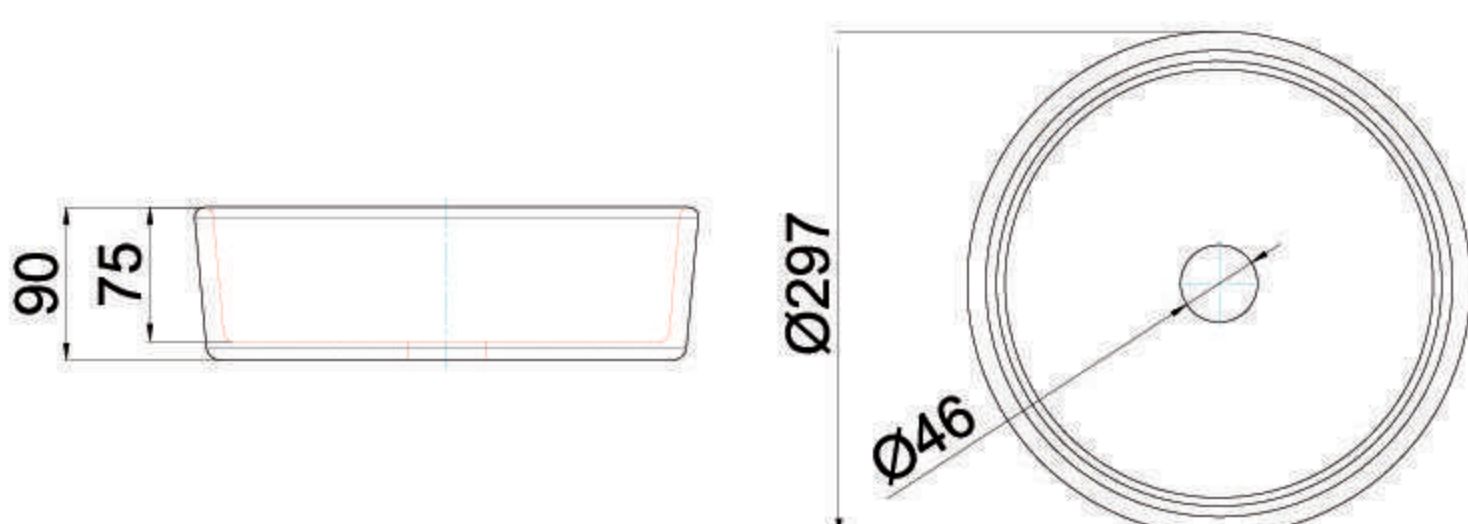

BACH0LOZ 10
Bacha Pili