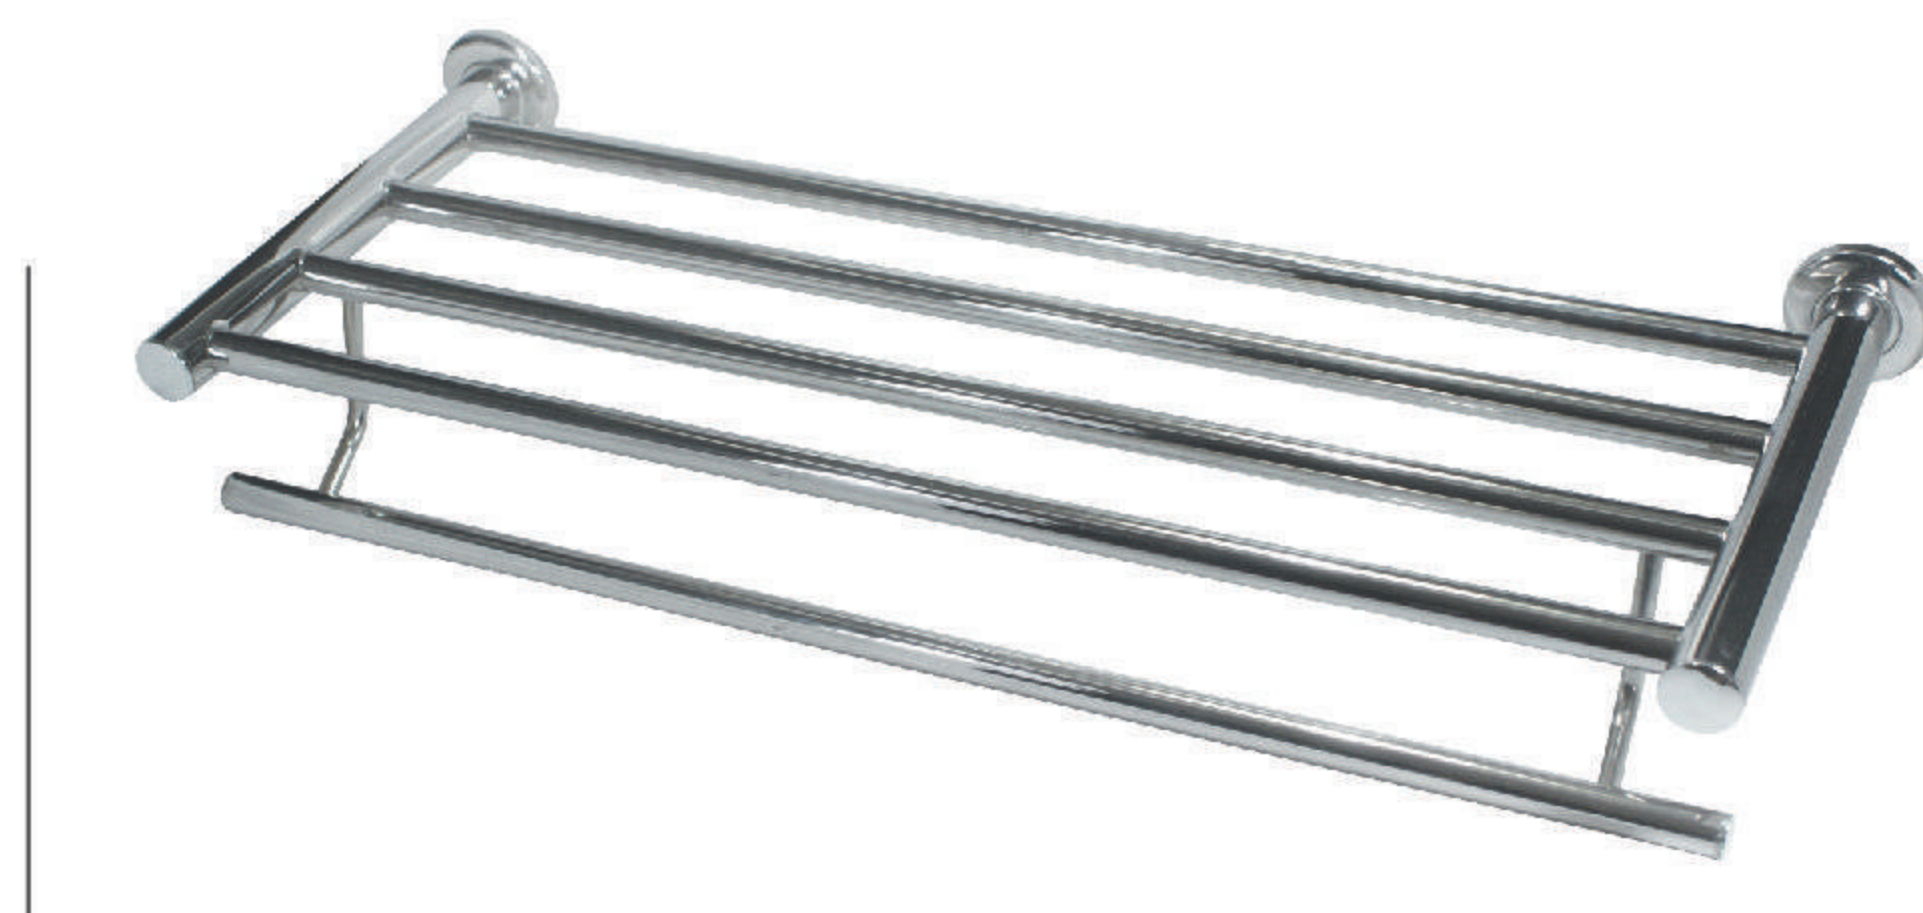

# TOALLEROS

SUJETOS A DISPONIBILIDAD

ORG0IMP 59  
Organizador Toallero 58cm Aluminum  
(Aluminio)  
UXB: 20 / Mínimo Compra: 1

ORG0IMP 60  
Organizador Toallero 55cm Eternity  
(Acero Inoxidable)  
UXB: 20 / Mínimo Compra: 1