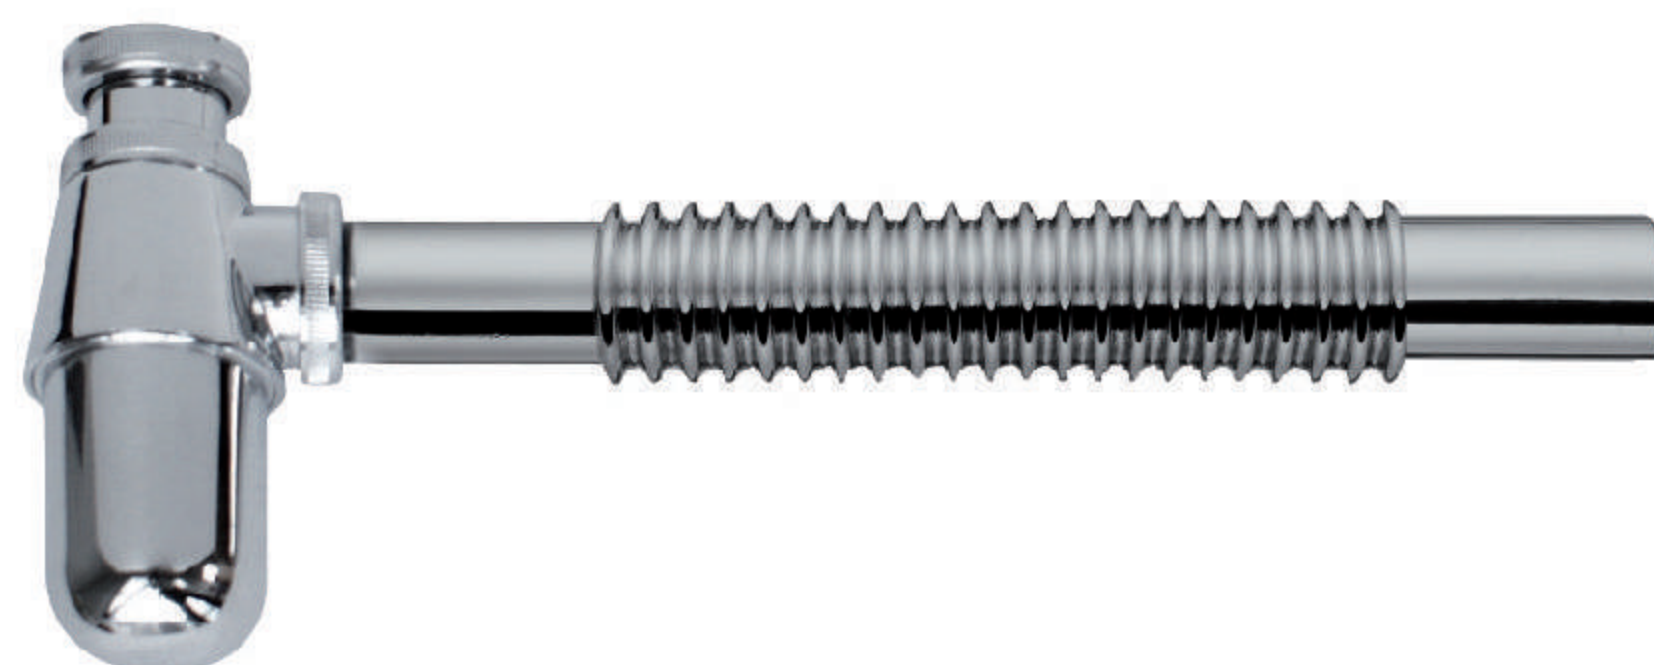

REP0IMP 27
Sifón Botella 1-1/4" Corrugado
UXB: 20 / Mínimo Compra: 5