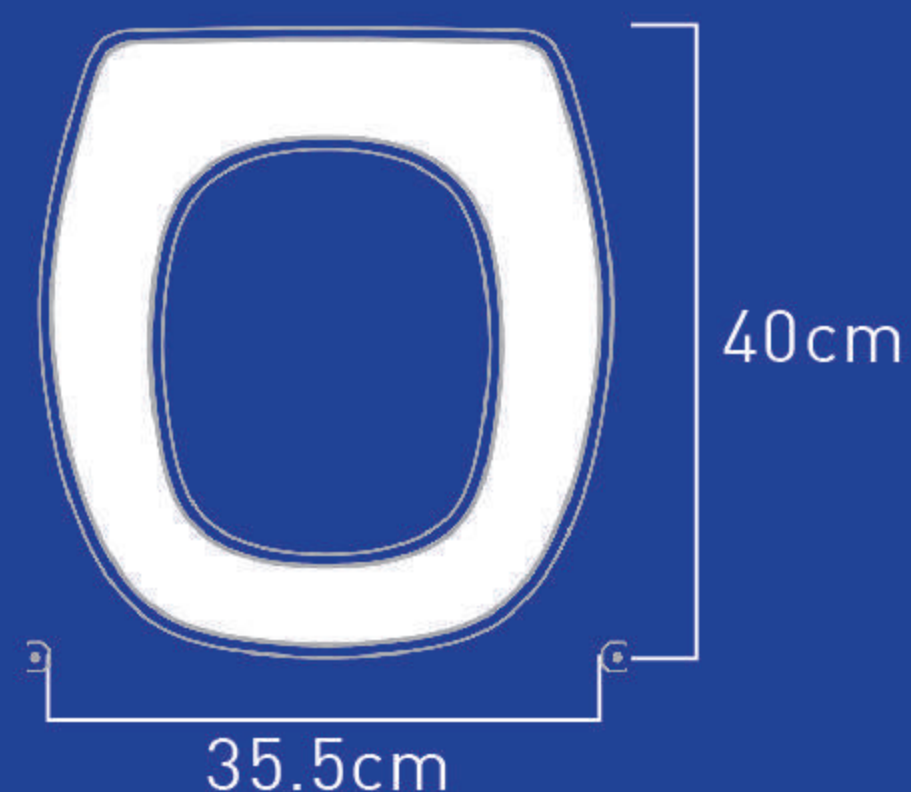

RESINA Premium UF

UXB: 5 / Mínimo Compra: 1

SUJETOS A DISPONIBILIDAD

	• Antibacteriano.
	• Resistentes a la humedad.
	• Bisagras de ACERO INOXIDABLE.
	• Fácil limpieza.
	• Acabado brillante.

Sistema QUICK RELEASE permite colocar y quitar el asiento de manera simple y rápida.

Las bisagras SOFT CLOSING permiten el cierre con caída amortiguada.

MON.