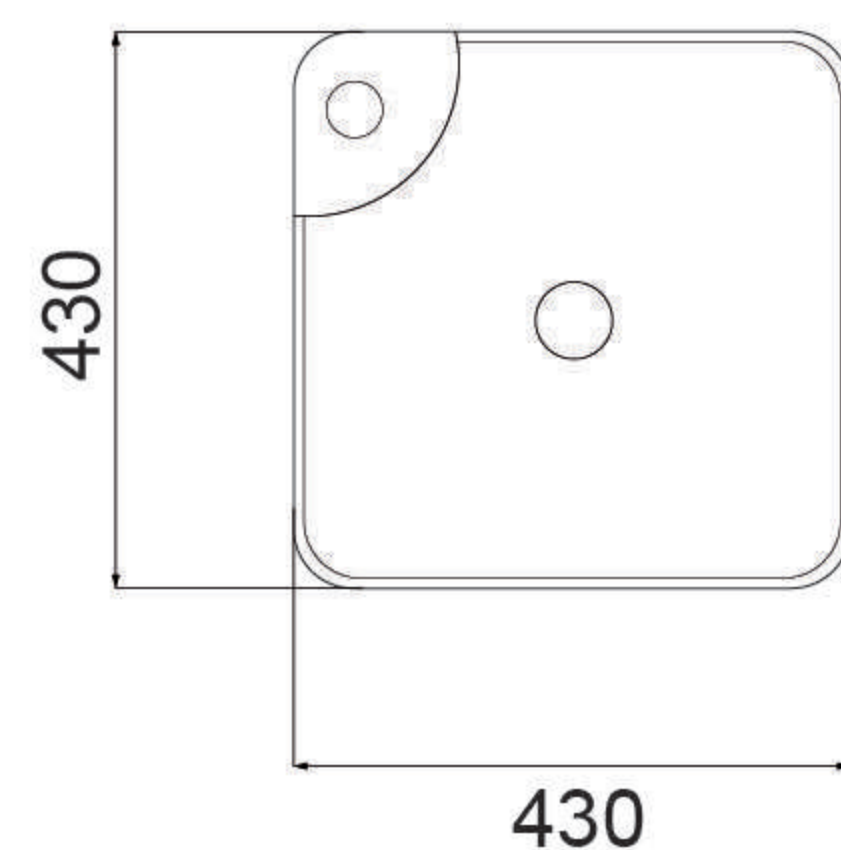

SUJETOS A DISPONIBILIDAD

BACH0IMP 12
Bacha Tenerife (44,5x44x11,5)

BACH0IMP 17
Bacha Cartagena
(43x43x12) - Con grifería incluida