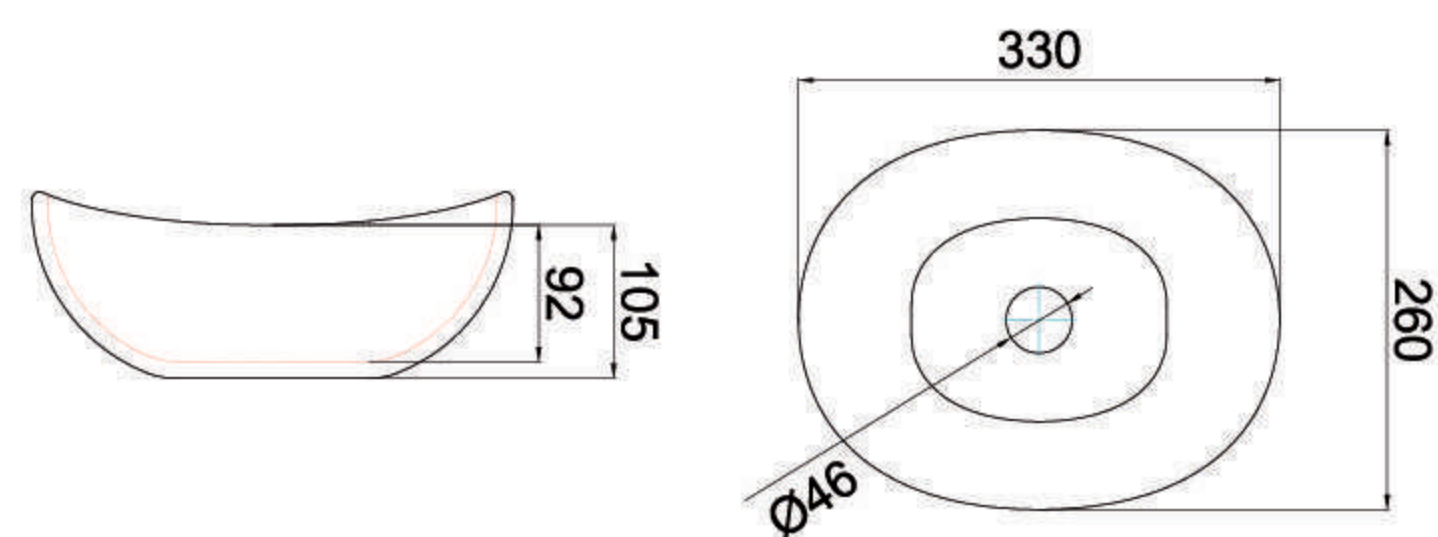

□ BACH0LOZ 19
Bacha Franc