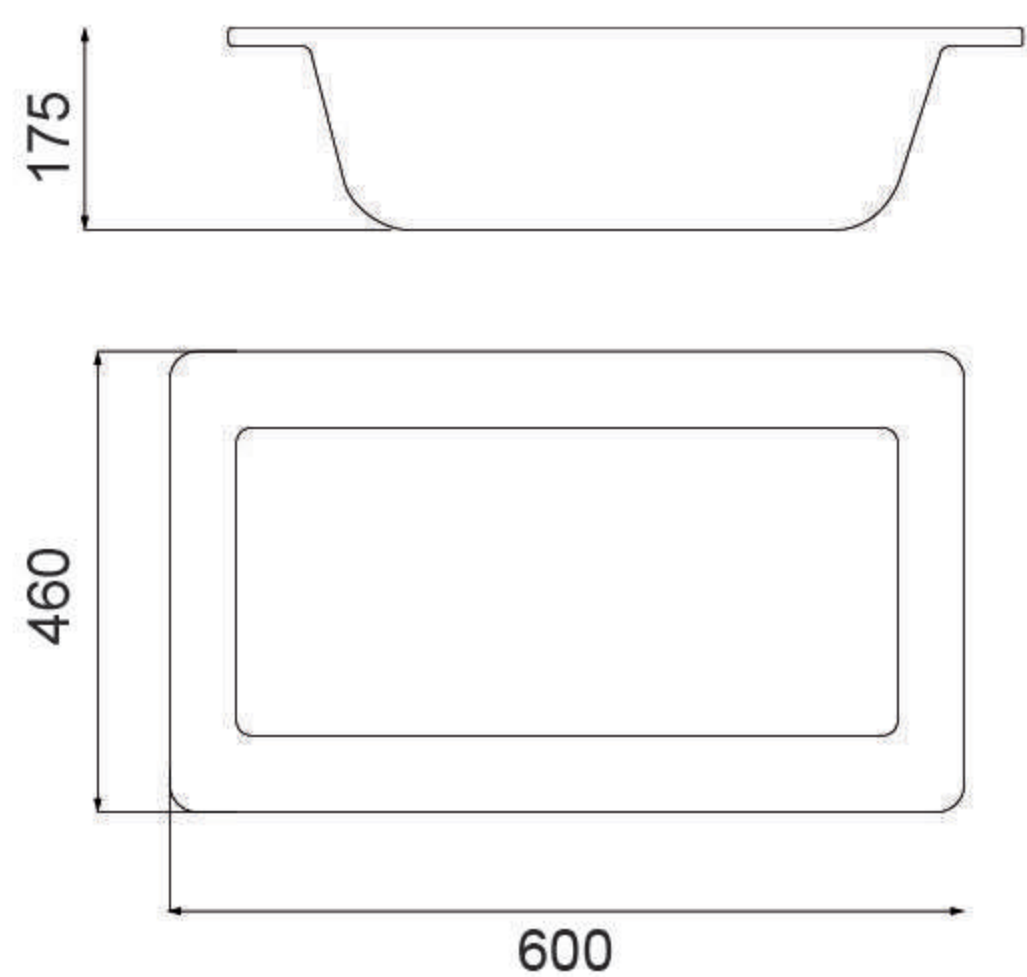

## ARANJUEZ ▼

SUJETOS A DISPONIBILIDAD

BACH0IMP 09  
Lavatorio Aranjuez 60cm  
1 agujero (60x46x17.5cm)

BACH0IMP 18  
Lavatorio Aranjuez 60cm  
3 agujeros (60x46x17,5)

	• Materia prima de mayor pureza y refinada.
	• Cocción a 1800 grados.
	• Técnica de cocción sofisticada.
	• Esmalte impermeable.